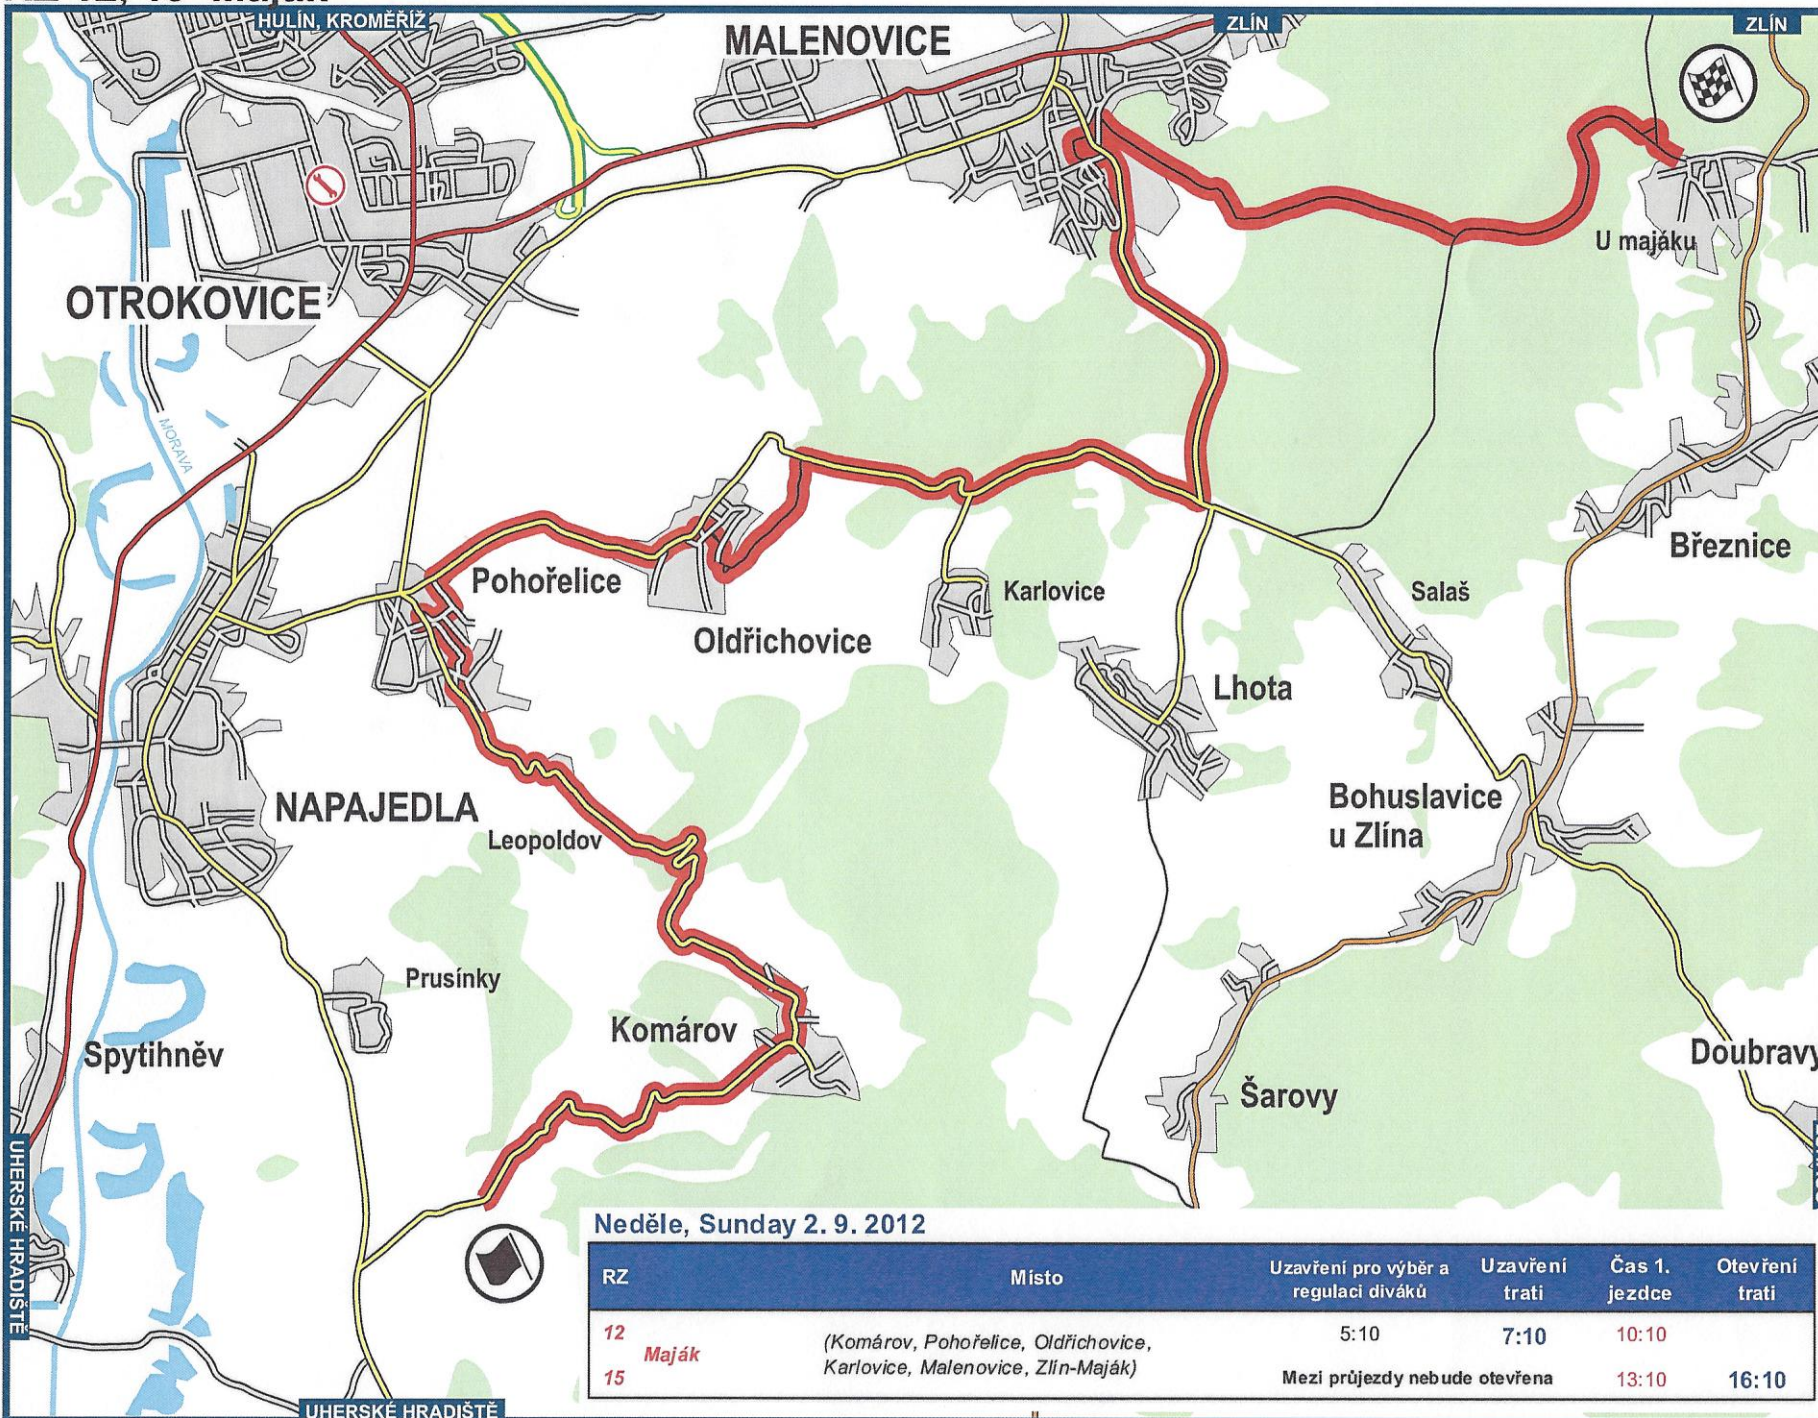

RZ 12, 15 Maják

Neděle, Sunday 2. 9. 2012

RZ	Místo	Uzavření pro výběr a regulaci diváků	Uzavření trati	Čas 1. jezdce	Otevření trati
12	Maják (Komárov, Pohořelice, Oldřichovice, Karlovice, Malenovice, Zlín-Maják)	5:10	7:10	10:10	
15		Mezi průjezdy nebude otevřena		13:10	16:10

31.8.-2.9. 2012

www.CzechRally.com

Intercontinental Rally Challenge

Zlínský kraj

BARUM CZECH RALLY ZLÍN