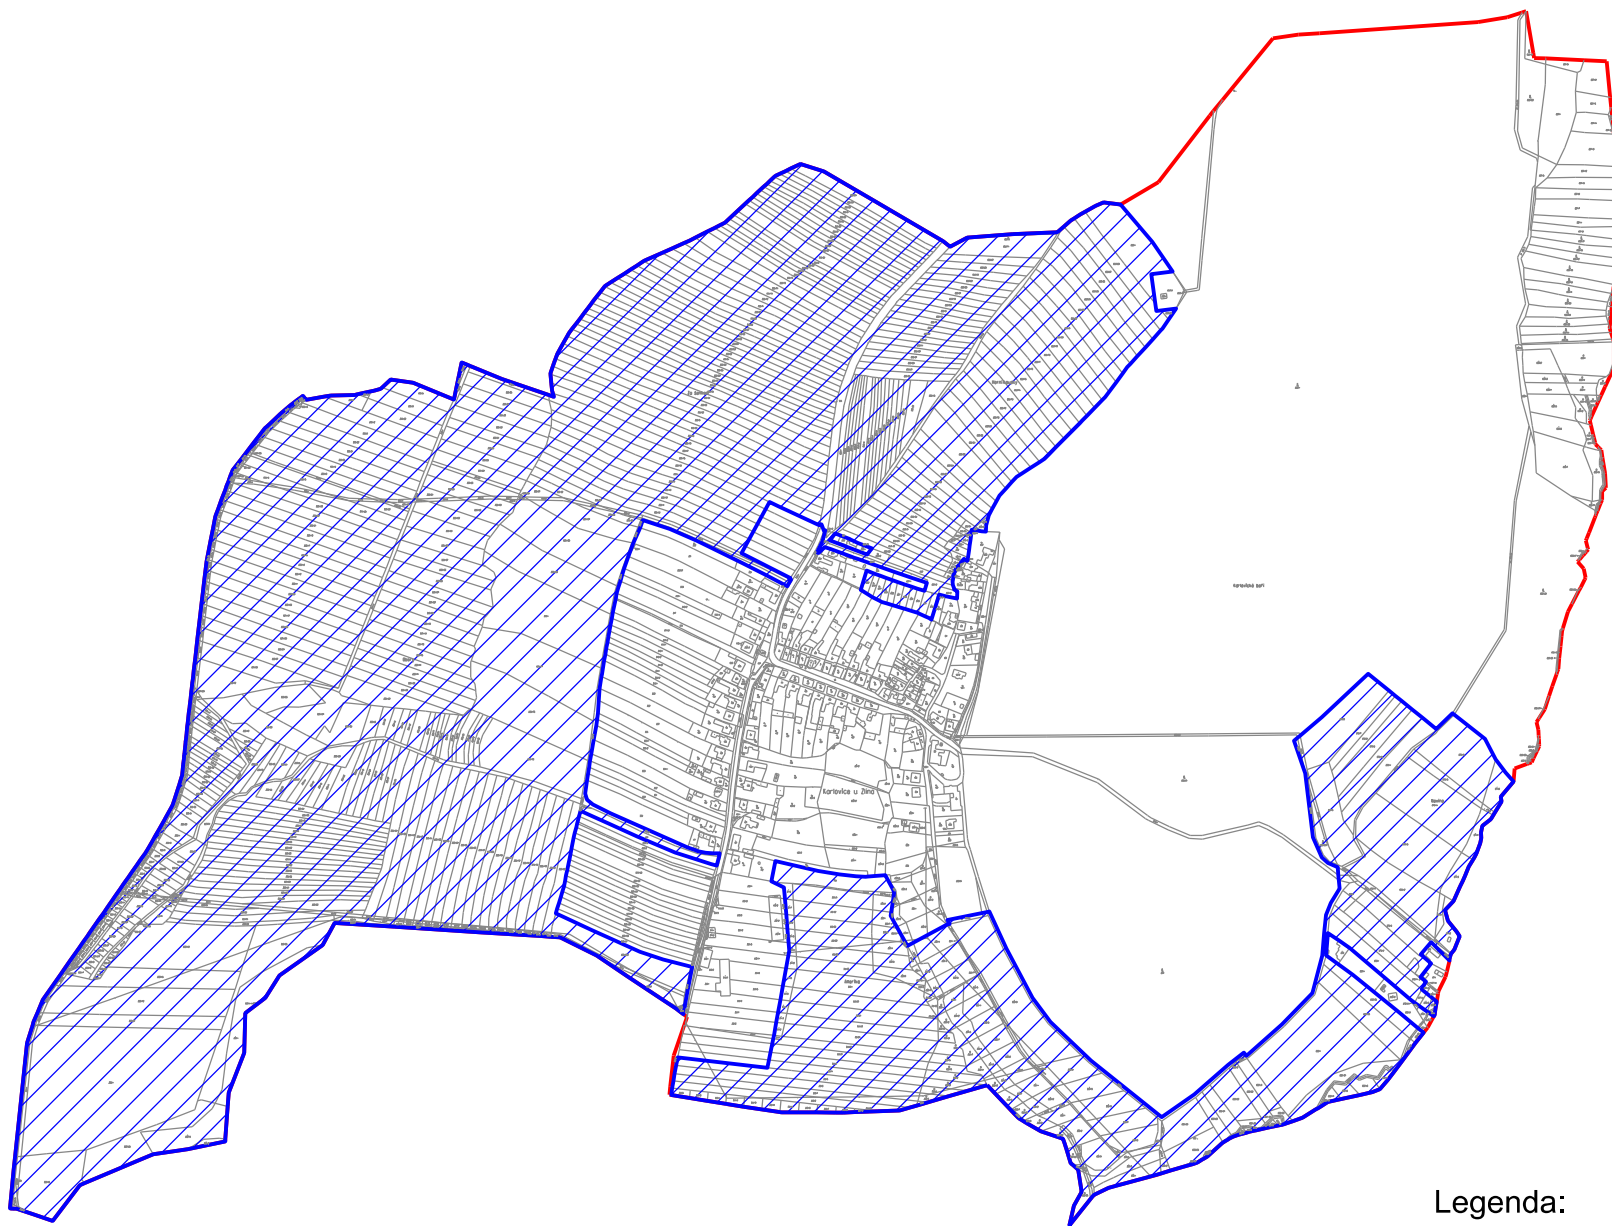

Přehledná mapa zájmového území s vyznačením předběžného obvodu
komplexních pozemkových úprav v k.ú. Karlovice u Zlína

Legenda:

 řešené lokality

 hranice katastrálního území

M 1:10 000