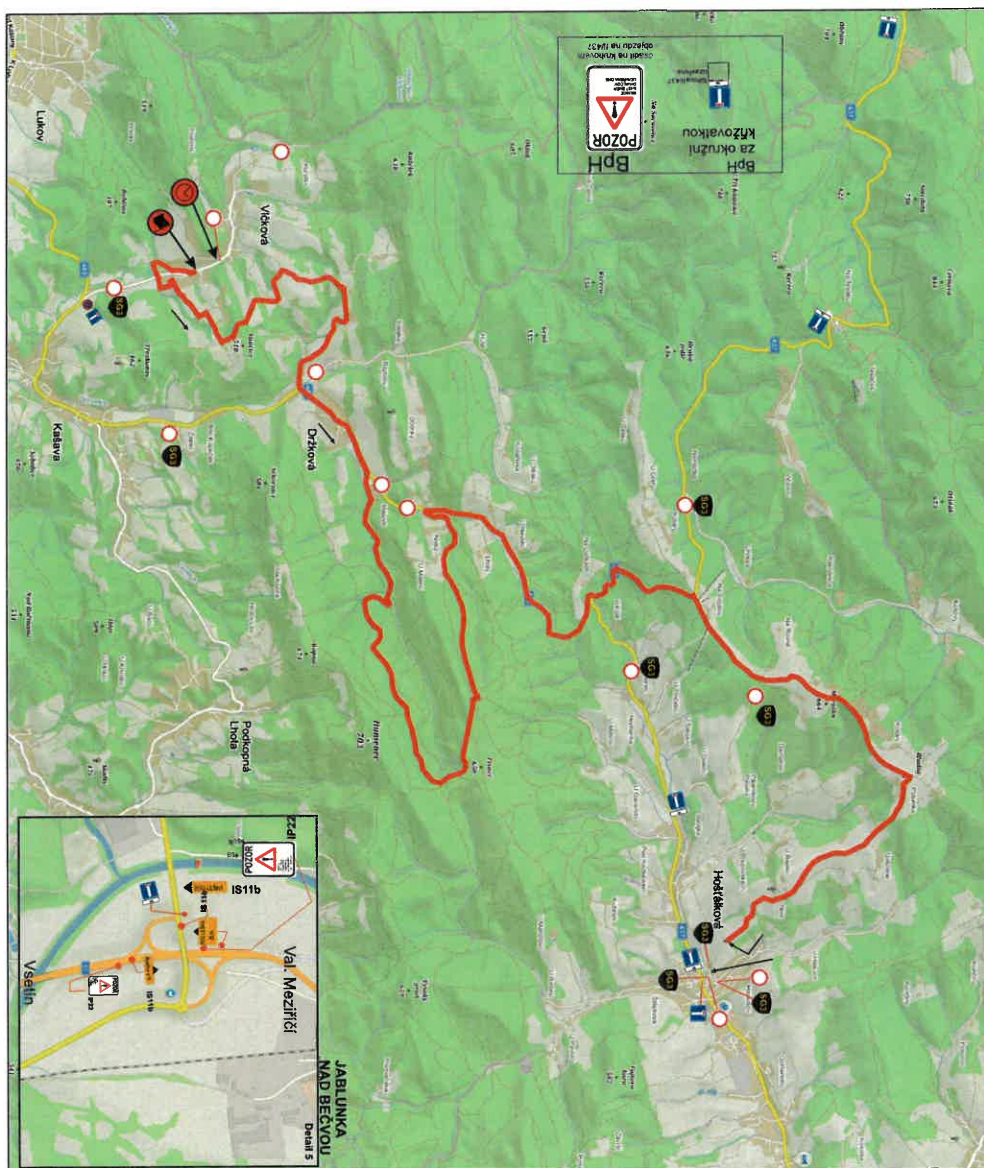

BARUM CZECH RALLY ZLÍN

www.CzechRally.com

RZ 3,6 Držková

RZ 9, 12 Maják

osadit na křižovatce v
Bohuslavicích u Zlína

BARUM CZECH RALLY ZLÍN

www.CzechRally.com

RZ 10, 13 Pindula

Ateliery