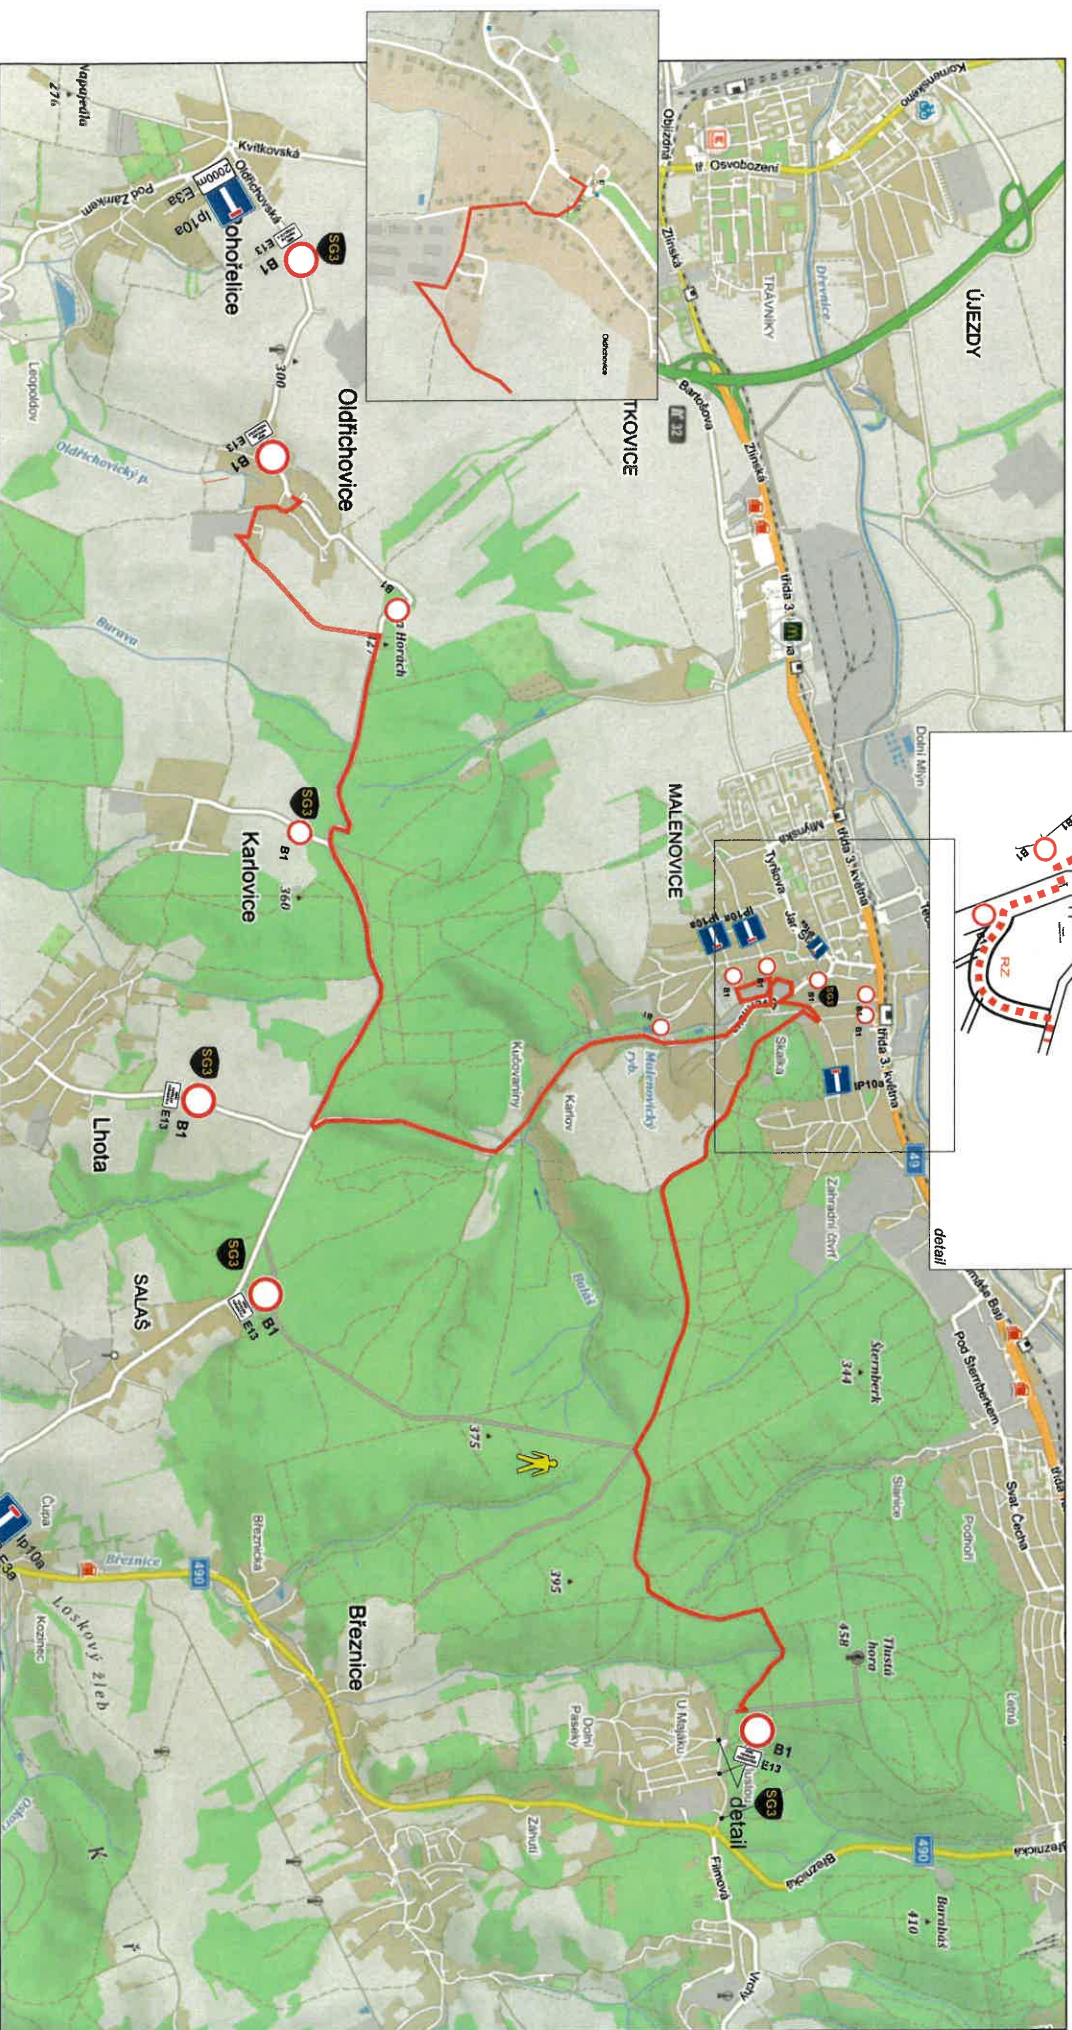

BARUM CZECH RALLY ZLÍN

www.CzechRally.com

RZ 3,6 Držková

RZ 9, 12 Maják

osadit na křižovatce v
Bohuslavicích u Zlína

BARUM CZECH RALLY ZLÍN

www.CzechRally.com

RZ 10, 13 Pindula

Ateliery