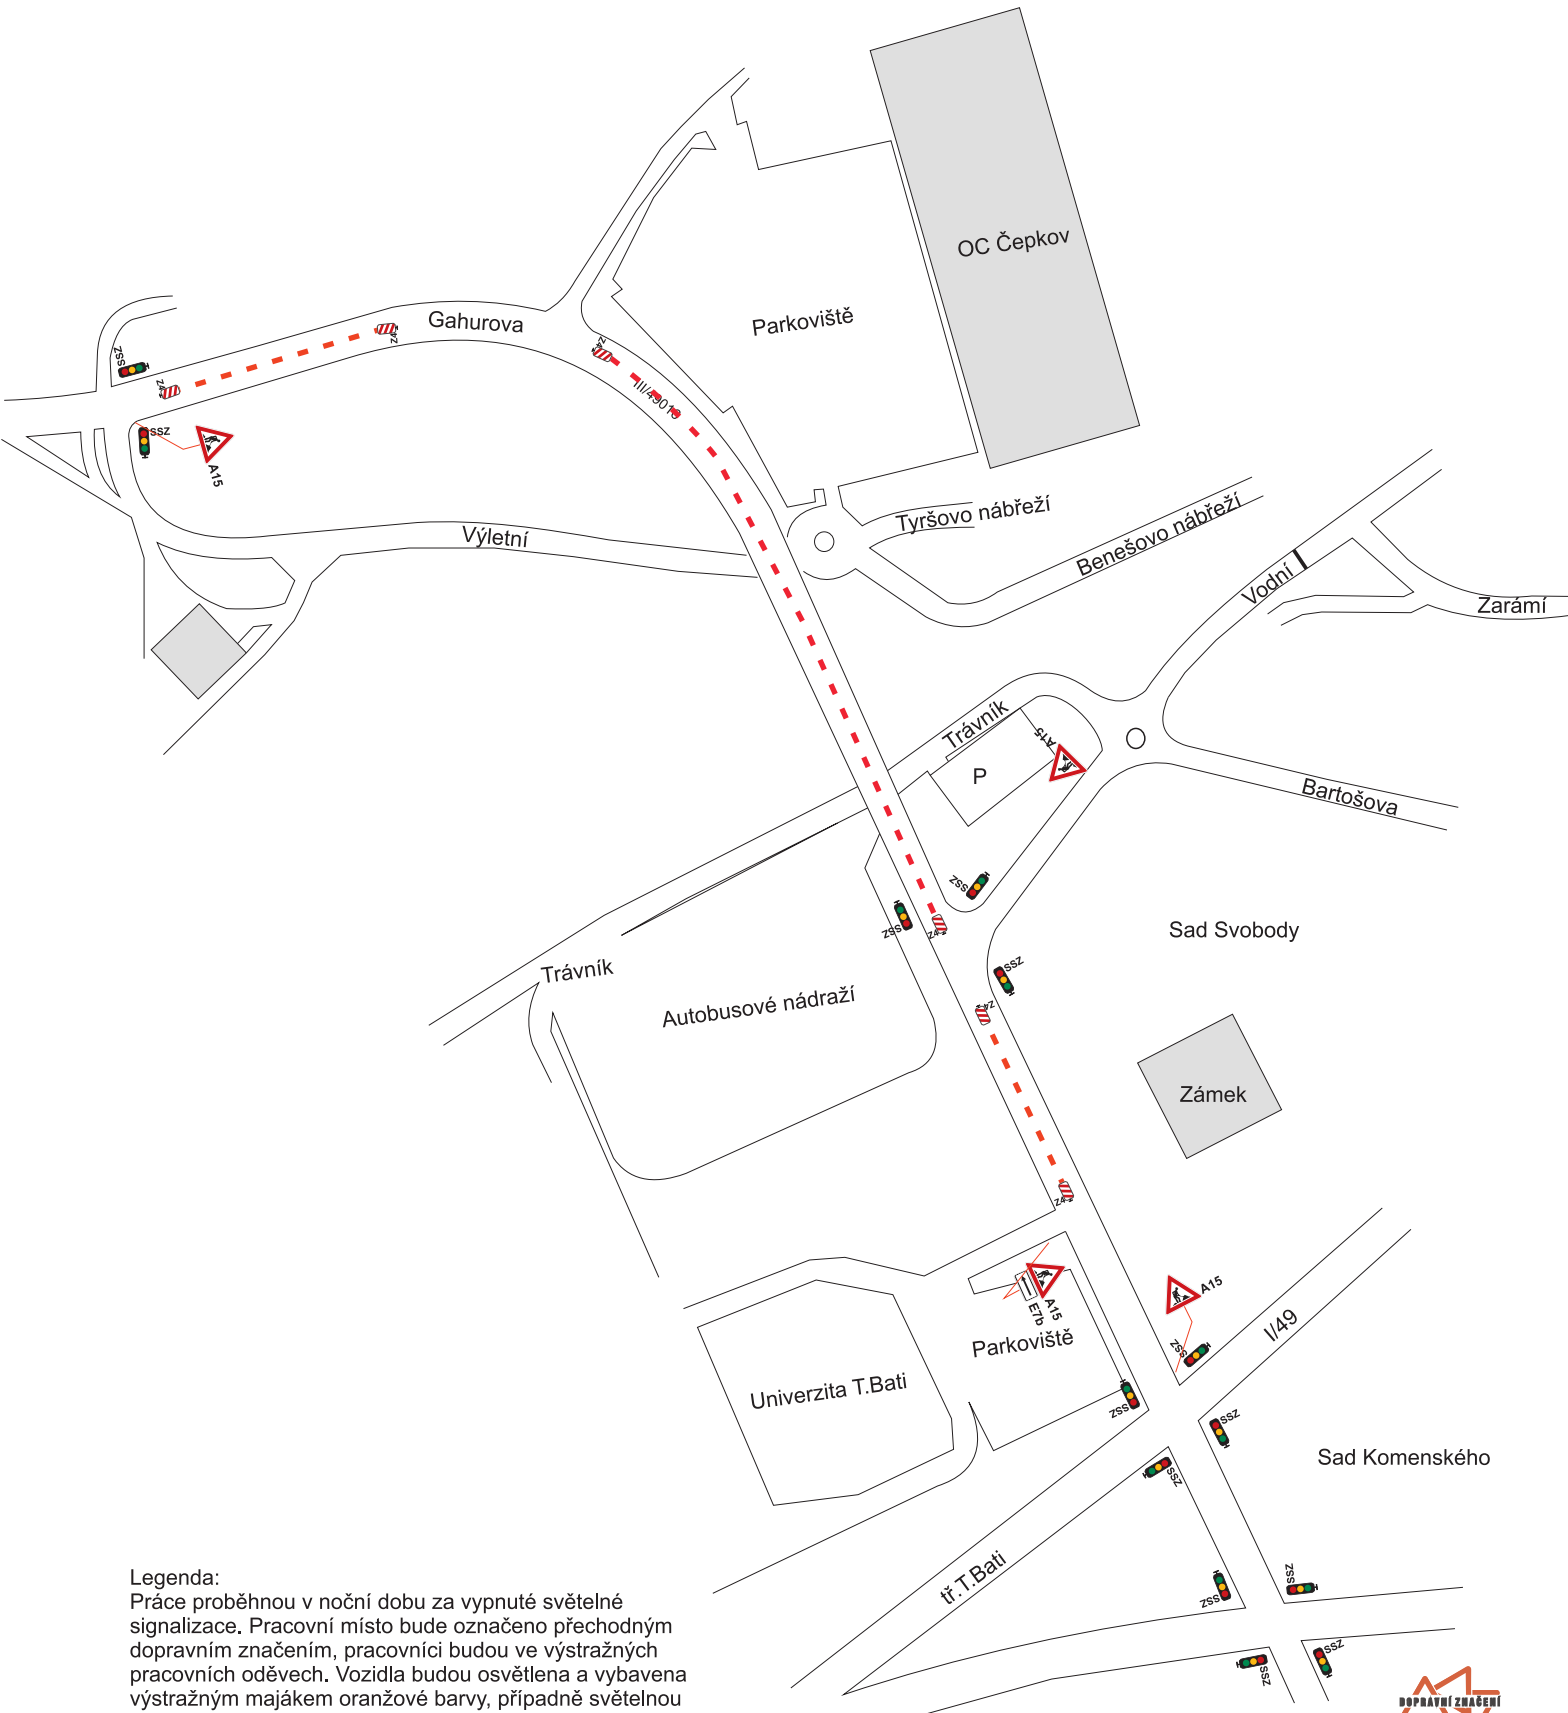

Legenda:

Práce proběhnou v noční dobu za vypnuté světelné signalizace. Pracovní místo bude označeno přechodným dopravním značením, pracovníci budou ve výstražných pracovních oděvech. Vozidla budou osvětlena a vybavena výstražným majákem oranžové barvy, případně světelnou šipkou.