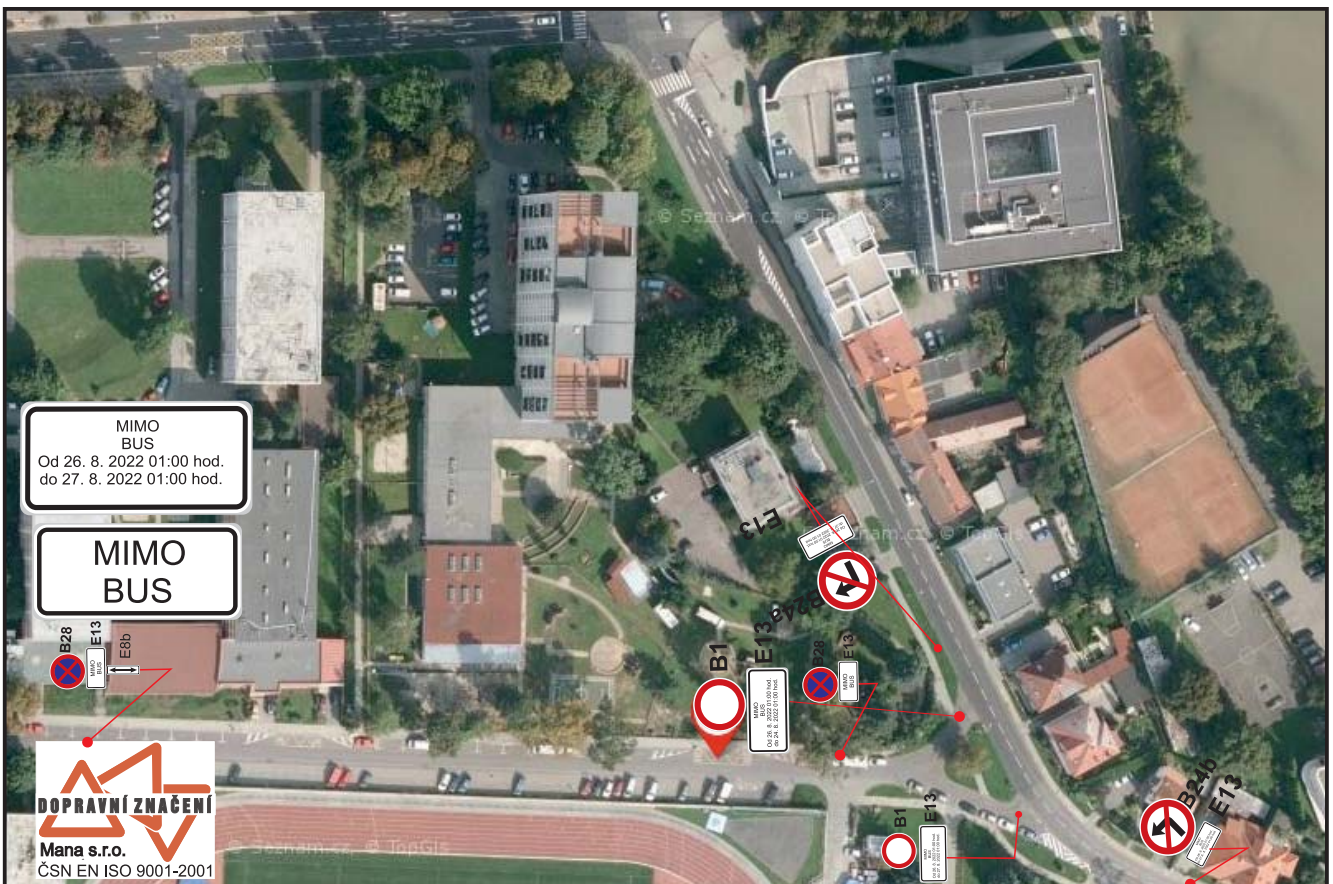

4. Ulice Hradská