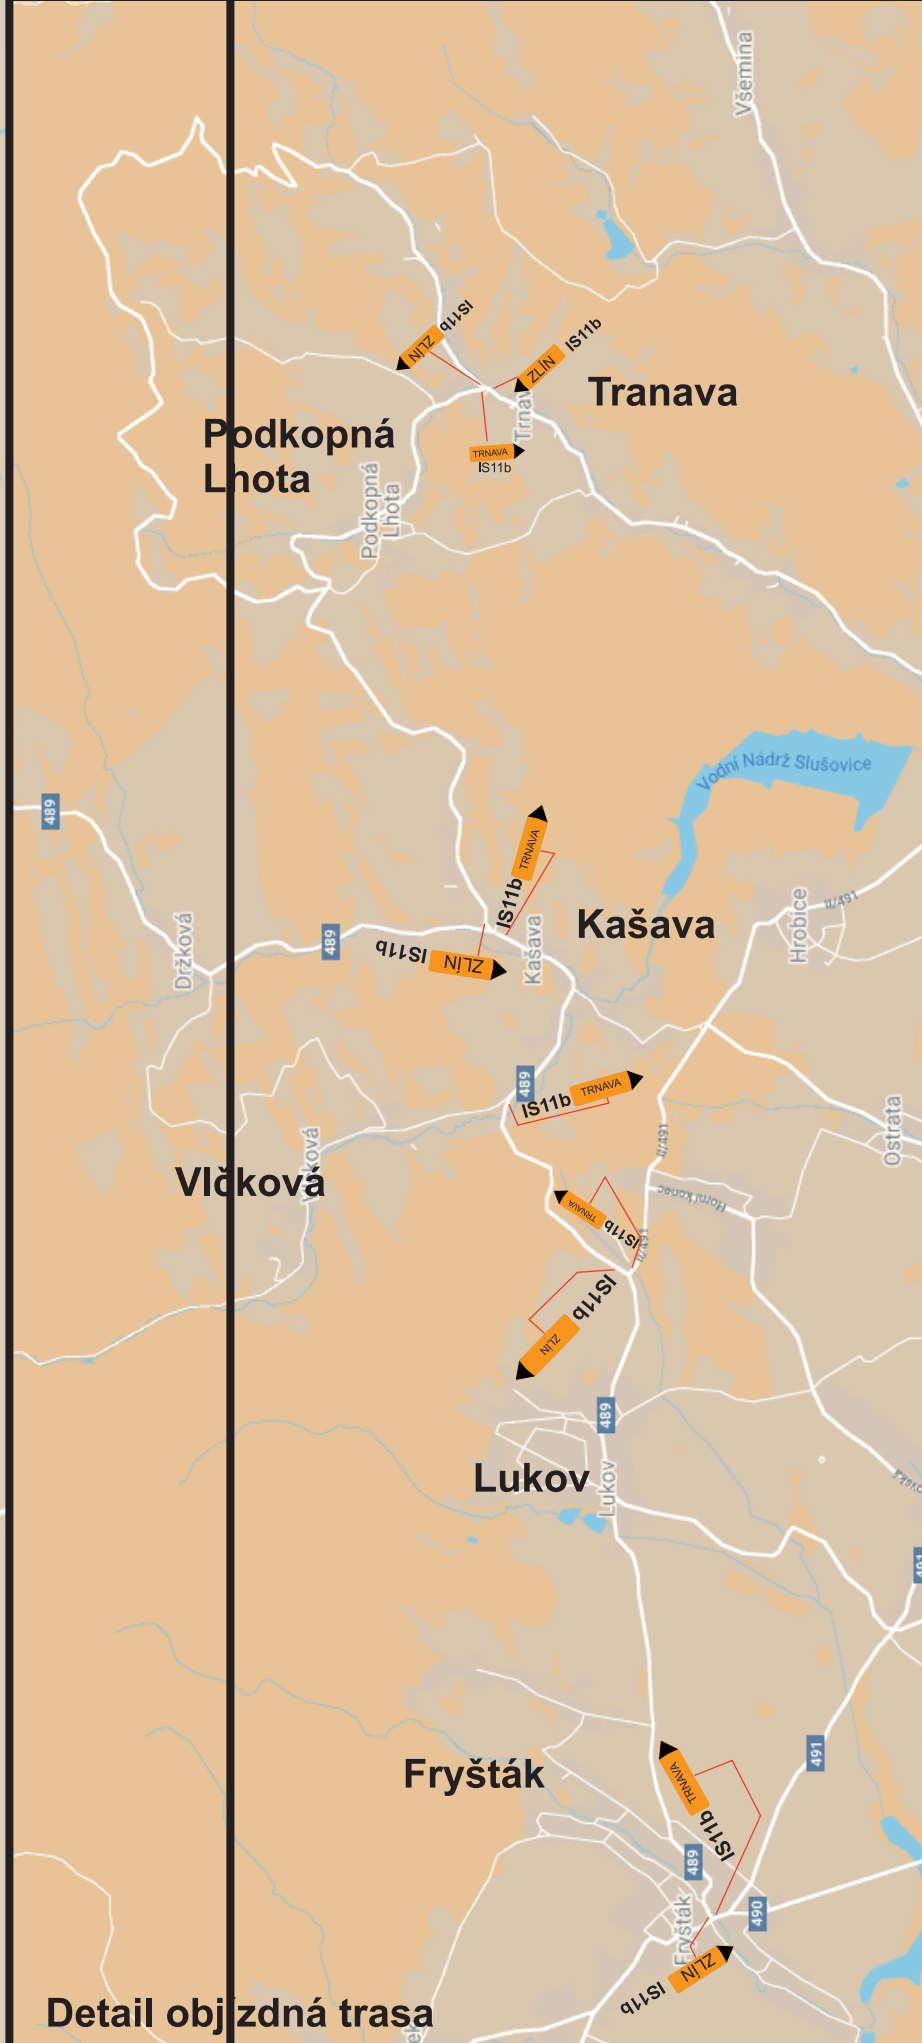

BŘEZOVÁ

SLUŠOVICE

VESELÁ

VELIKOVÁ

HVOZDNÁ

LUKOV

FRYŠTÁK

ŠTÍPA

Kašava

Vičková

Fryšták

RZ 2,6 Březová

Detail objíždná trasa

Umístit za výjezd z průmyslové zóny

Po levé straně je vjezd na pole