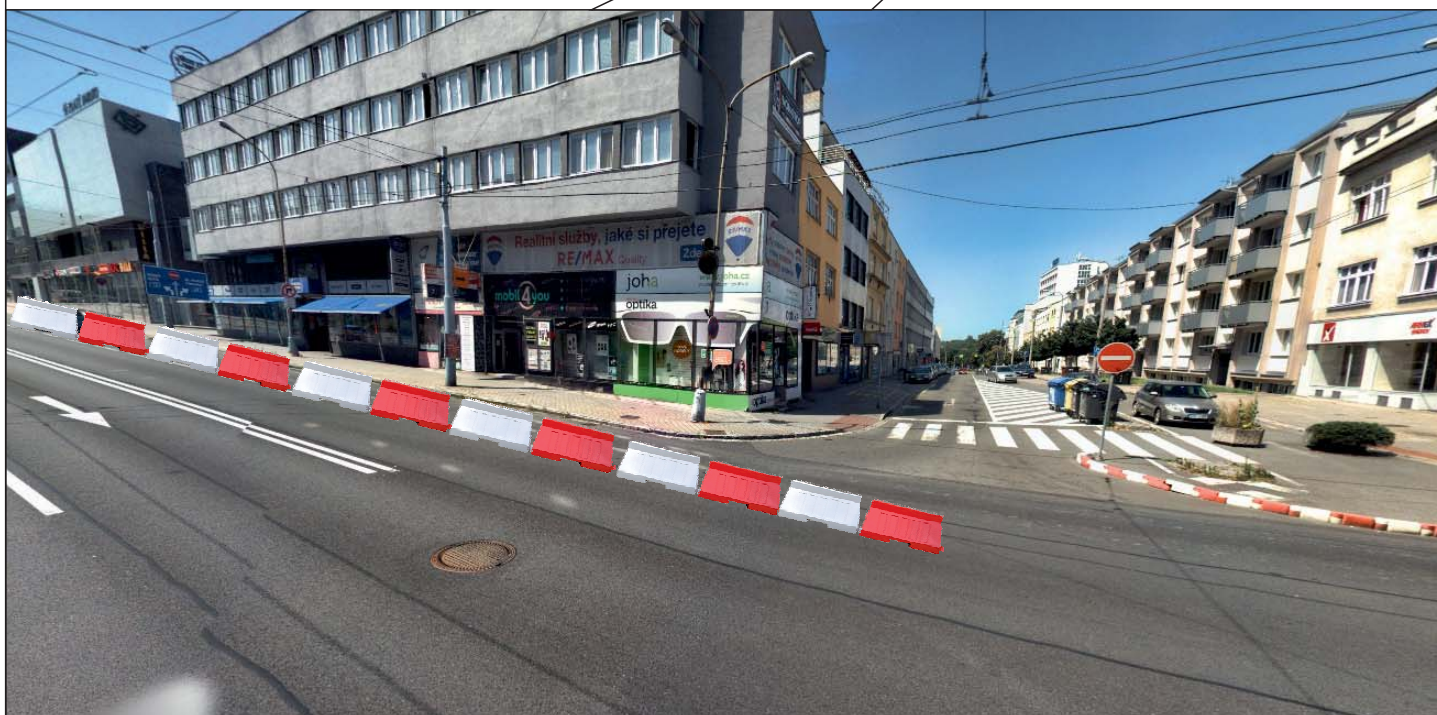

# BARUM CZECH RALLY ZÍM

[www.CzechRally.com](http://www.CzechRally.com)

**25.8.2022**

**DETAIL 2**

osadit před křižovatkou ve směru od Vizovic  
 Přelepit B13 za ž.přejezdem

**Legenda:**

Práce proběhnou v noční dobu za vypnuté světelné signalizace. Pracovní místo bude označeno přechodným dopravním značením, pracovníci budou ve výstražných pracovních oděvech. Vozidla budou osvětlena a vybavena výstražným majákem oranžové barvy, případně světelnou šipkou.

# PŘÍJEZD Z ULICE ZARÁMÍ NA NÁMĚSTÍ MÍRU

PŘI SLAVNOSTNÍM STARTU 26. 8. 2022  
PŘI SLAVNOSTNÍM CÍLI 28. 8. 2022

do 16:30

plastová svodidla

příjezd na náměstí