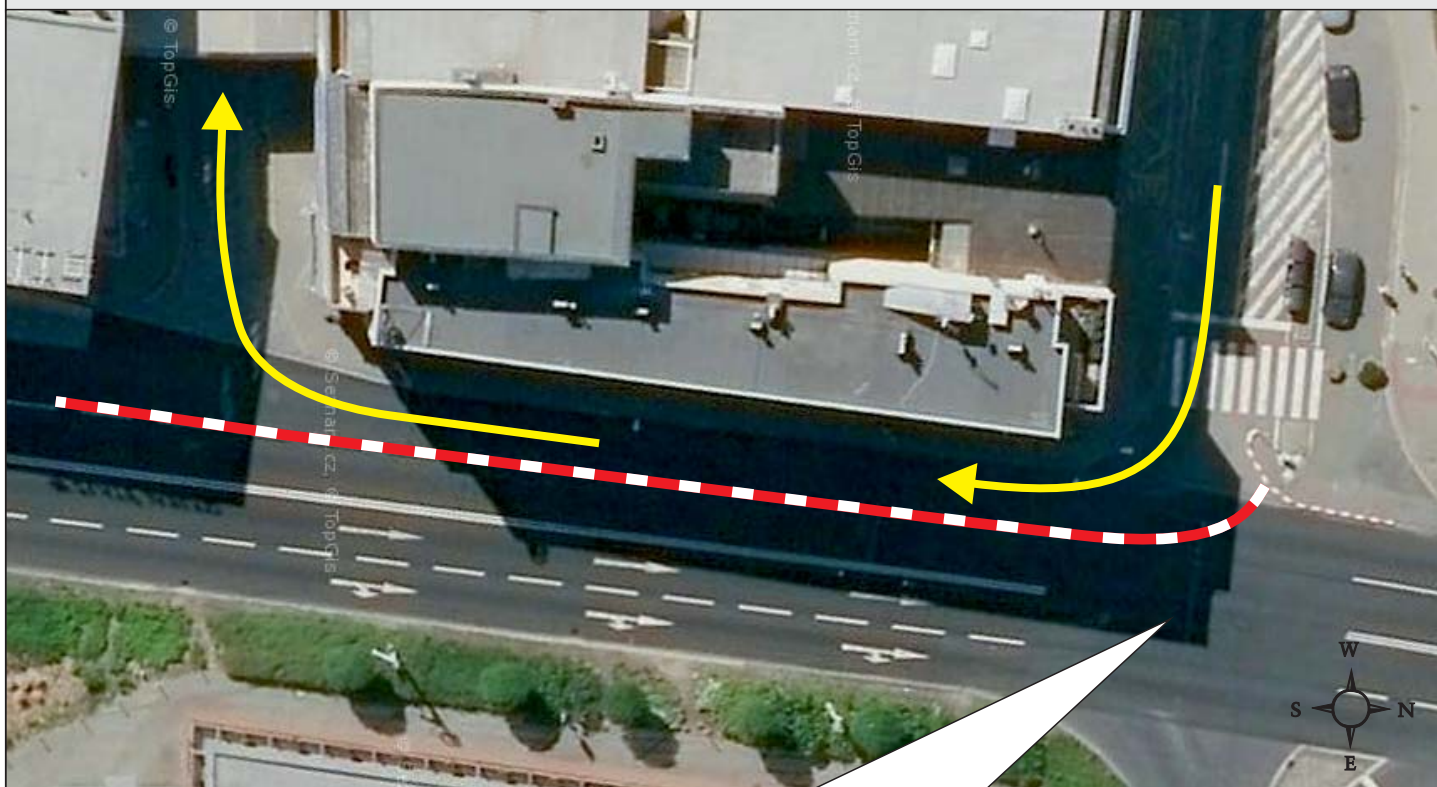

# PŘÍJEZD Z ULICE ZARÁMÍ NA NÁMĚSTÍ MÍRU

PŘI SLAVNOSTNÍM STARTU 26. 8. 2022  
PŘI SLAVNOSTNÍM CÍLI 28. 8. 2022

do 16:30

plastová svodidla

příjezd na náměstí