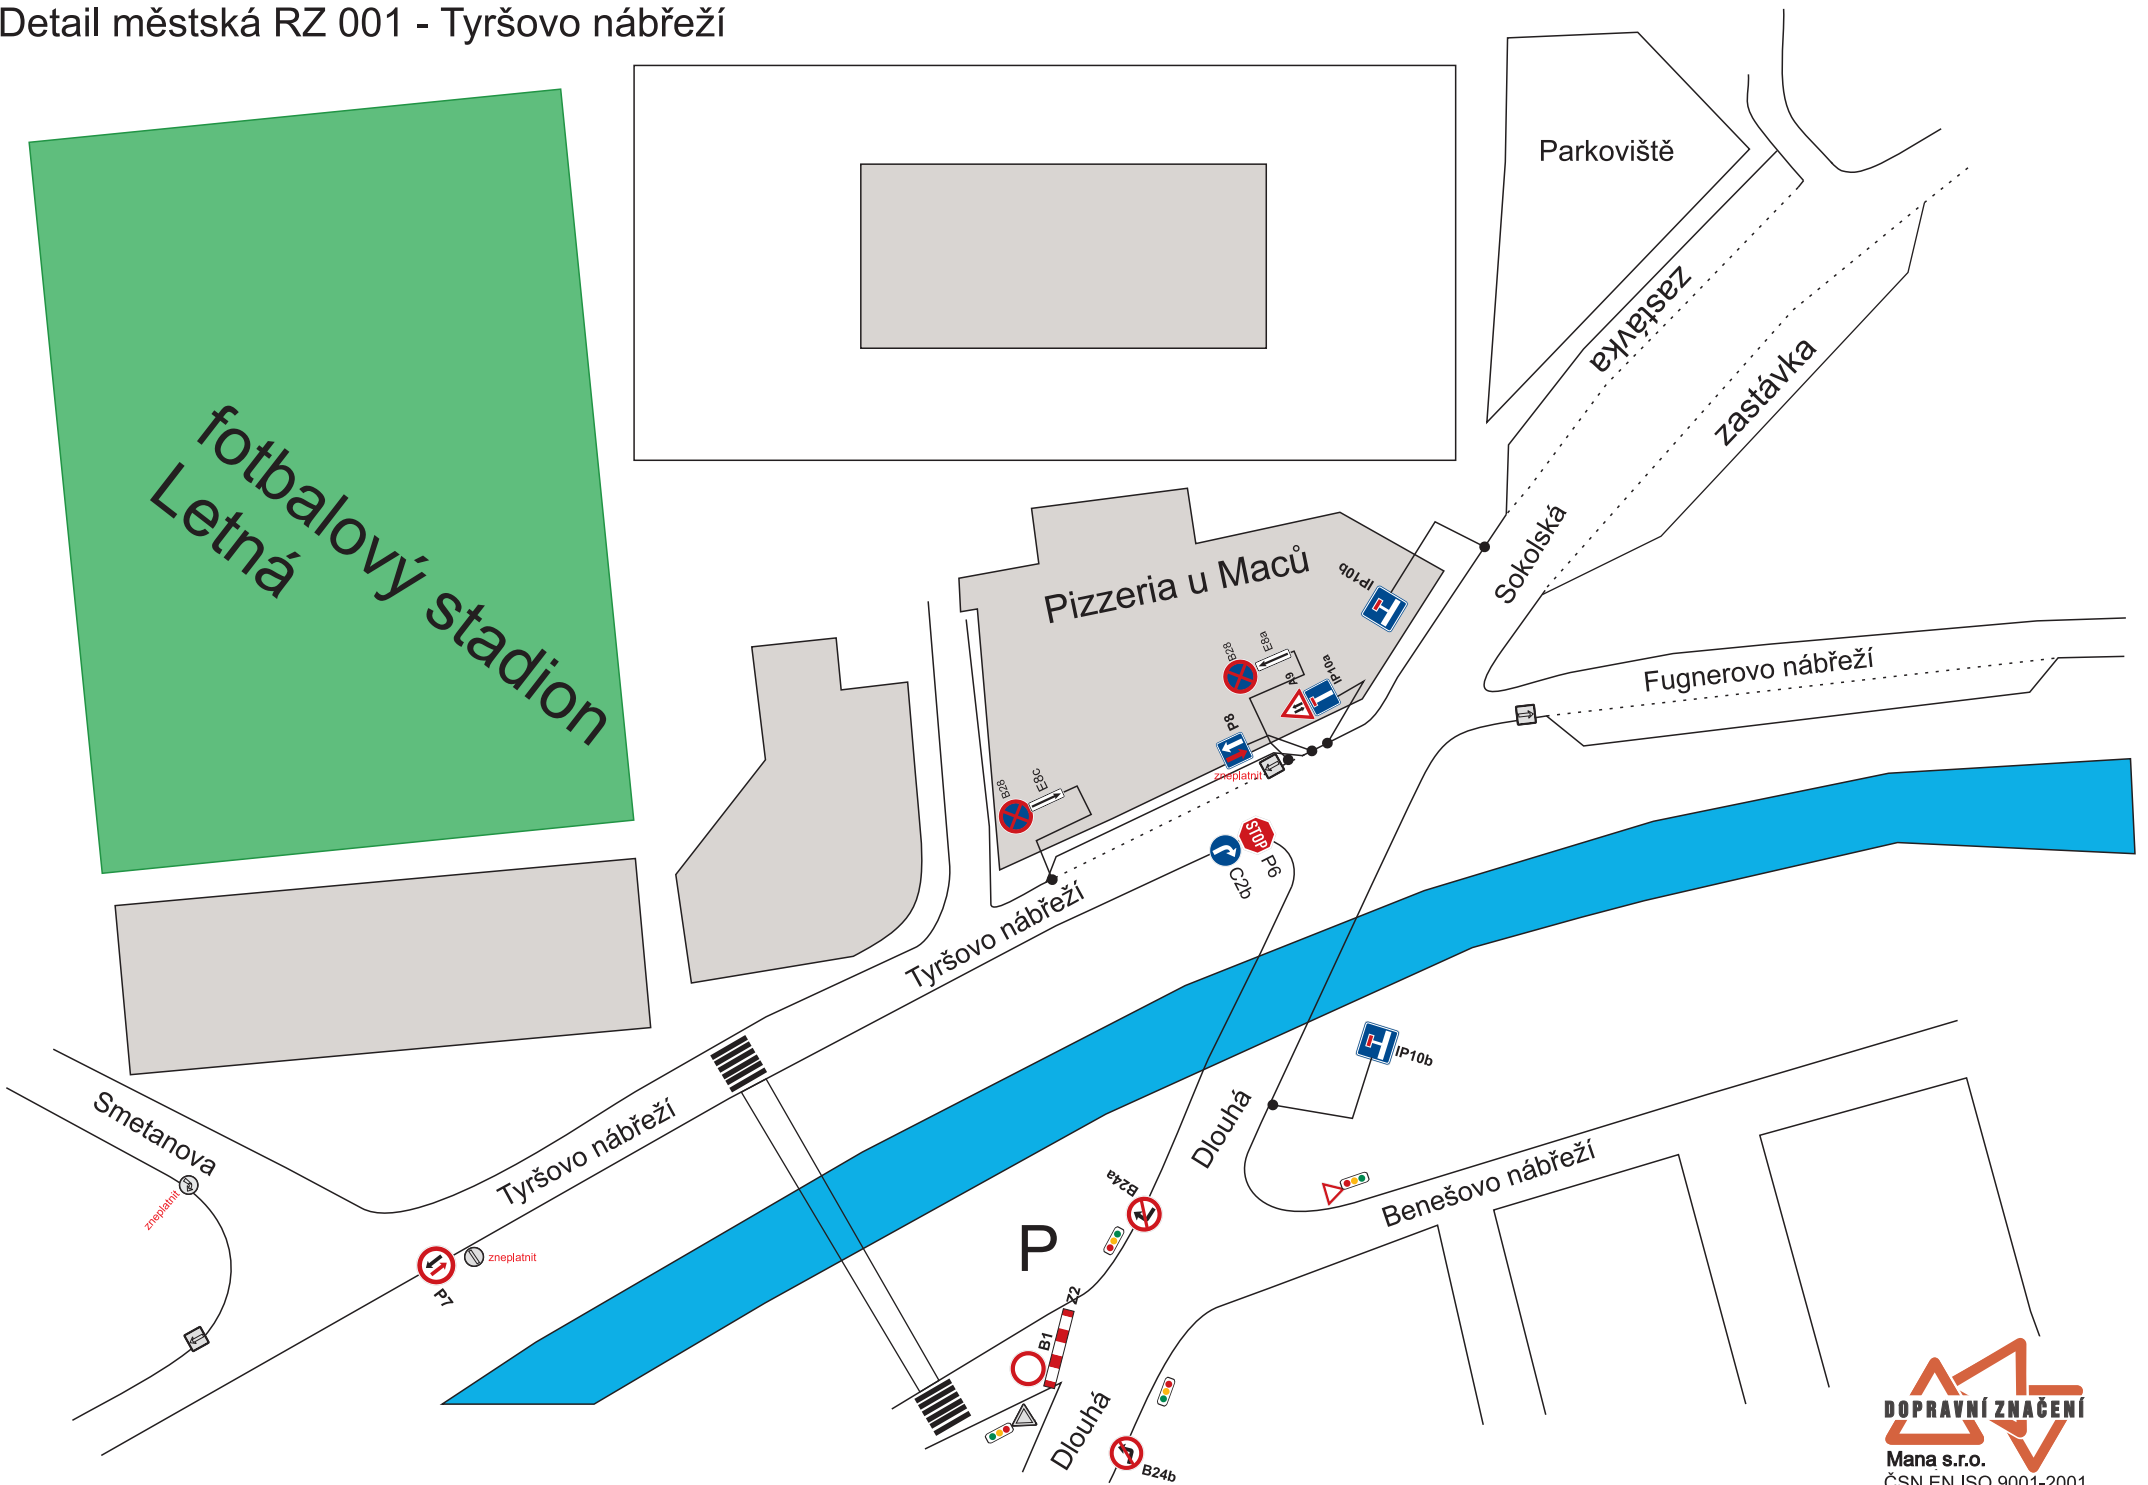

**detail č.1- křižovatka u Fiatu**  
**detail č. 2 - křižovatka nad**  
**nemocnicí u Lidlu**

# Detail městská RZ 001 - Tyršovo nábřeží

Parkoviště na ulici Vodní od 25.8.2022 od 19,00hod - 26. 8. 2022.

1.

(název firmy dle stálého dopravního značení)

2.

Parkoviště na ulici Trávník podél ostrůvku u parkoviště autobusů od 25.8.2022 od 19,00hod - 26. 8. 2022

3.

DZ B28 budou osazeny s předstihem a budou obsahovat datum a čas

Parkoviště před hospodou Monaco od 26.8.2022 od 6:00 hod do 27. 8. 2022 02:00hod.

4.

Parkovací stání na ulici Malá - výjezd od benzinky OMW od 25.8.2022 od 19,00hod do 26. 8. 2022

5.

Parkoviště na ulici Výletní - směr ke kruh. objezdu i směr k hospodě Pod Lipou od 25.8.2022 od 19,00hod do 26. 8. 2022

6.

**Bude zneplatněna stavající provizorní zastávka DSZO**

Parkovištěna uliciTrávník-pod nadjezdem od 25.8.2022 od 19,00hod do 26. 8. 2022