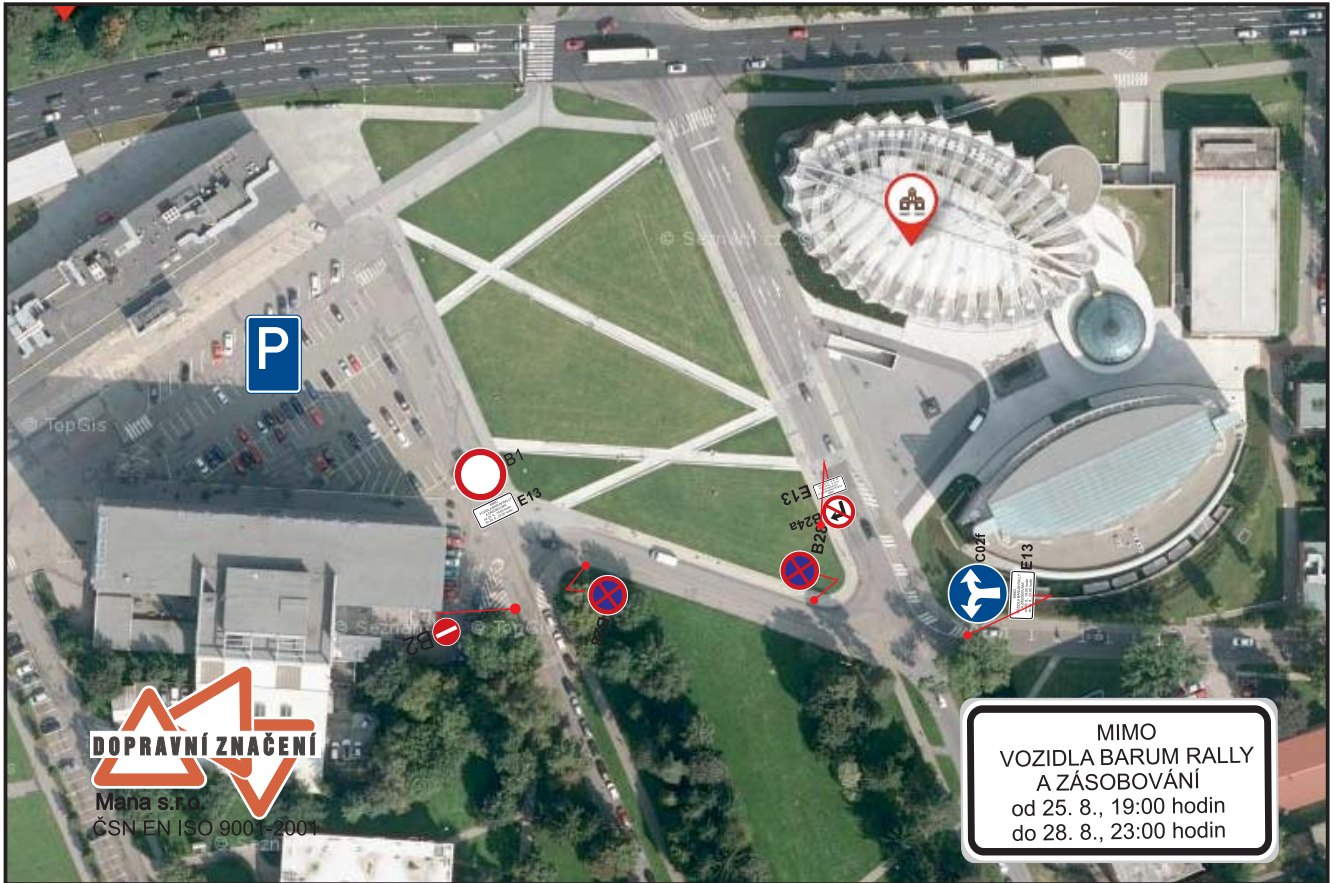

5.

Parkoviště na ulici Výletní - směr ke kruh. objezdu i směr k hospodě Pod Lipou od 25.8.2022 od 19,00hod do 26. 8. 2022

6.

**Bude zneplatněna stavající provizorní zastávka DSZO**

Parkovištěna uliciTrávník-pod nadjezdem od 25.8.2022 od 19,00hod do 26. 8. 2022

komunikace

B28

E13

B28

E13

Probíhající stavba  
kruhového objezdu

DZ B28 budou osazeny s předstihem a budou obsahovat datum a čas

DOPRAVNÍ ZNAČENÍ

### 3. Parkoviště u OD PRIOR

## 5. Parkoviště Gahurova (RYO)