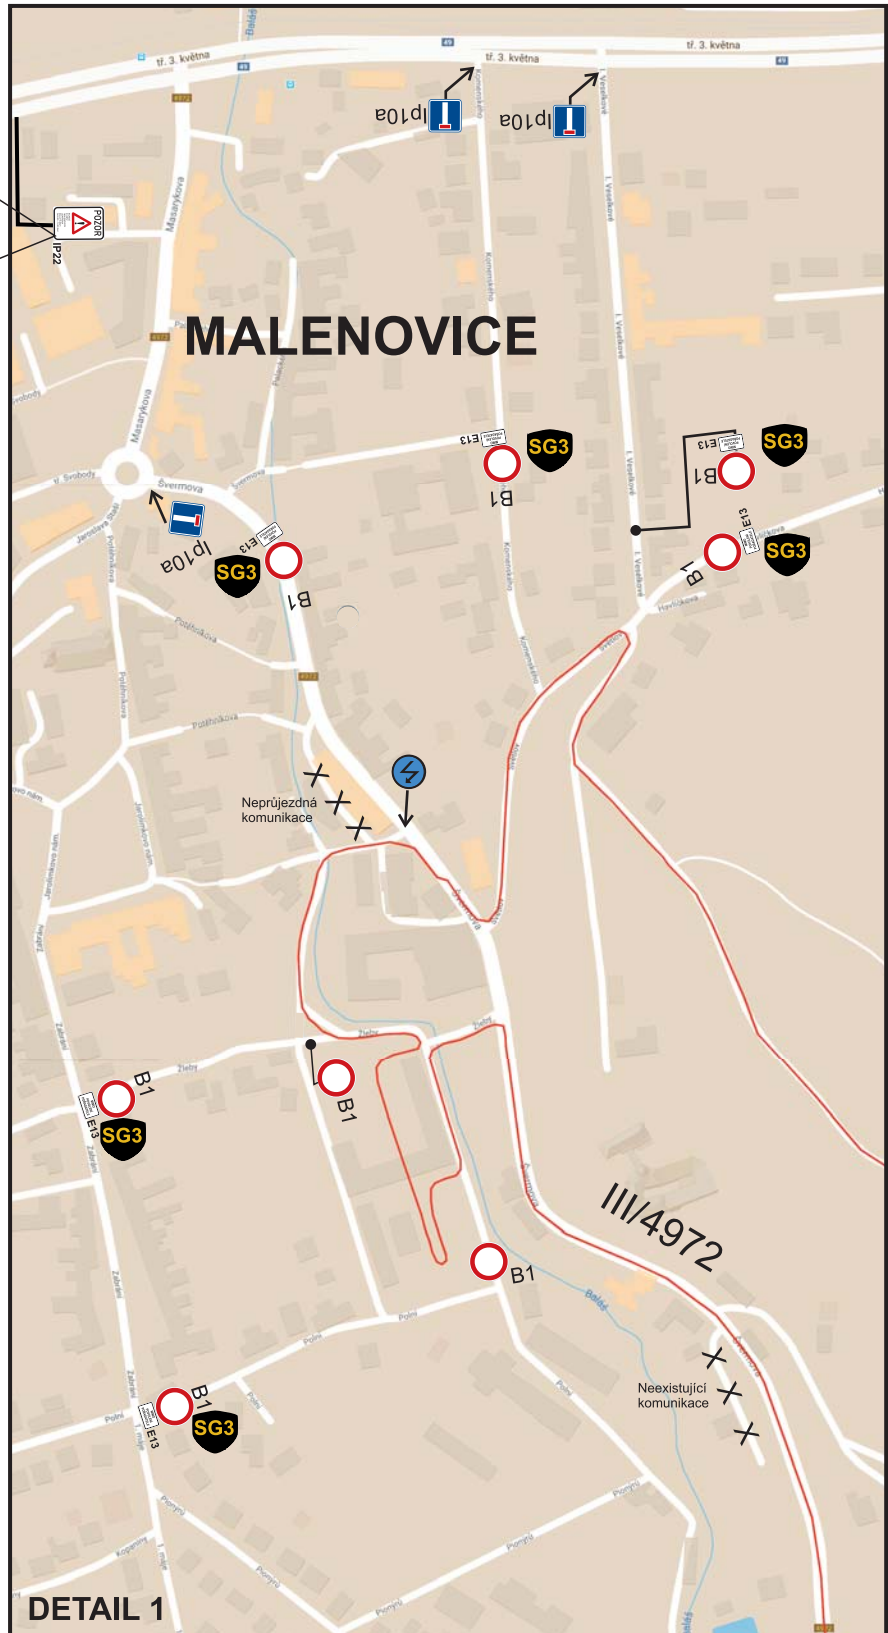

Detail 9/12 RZ Maják

IP22