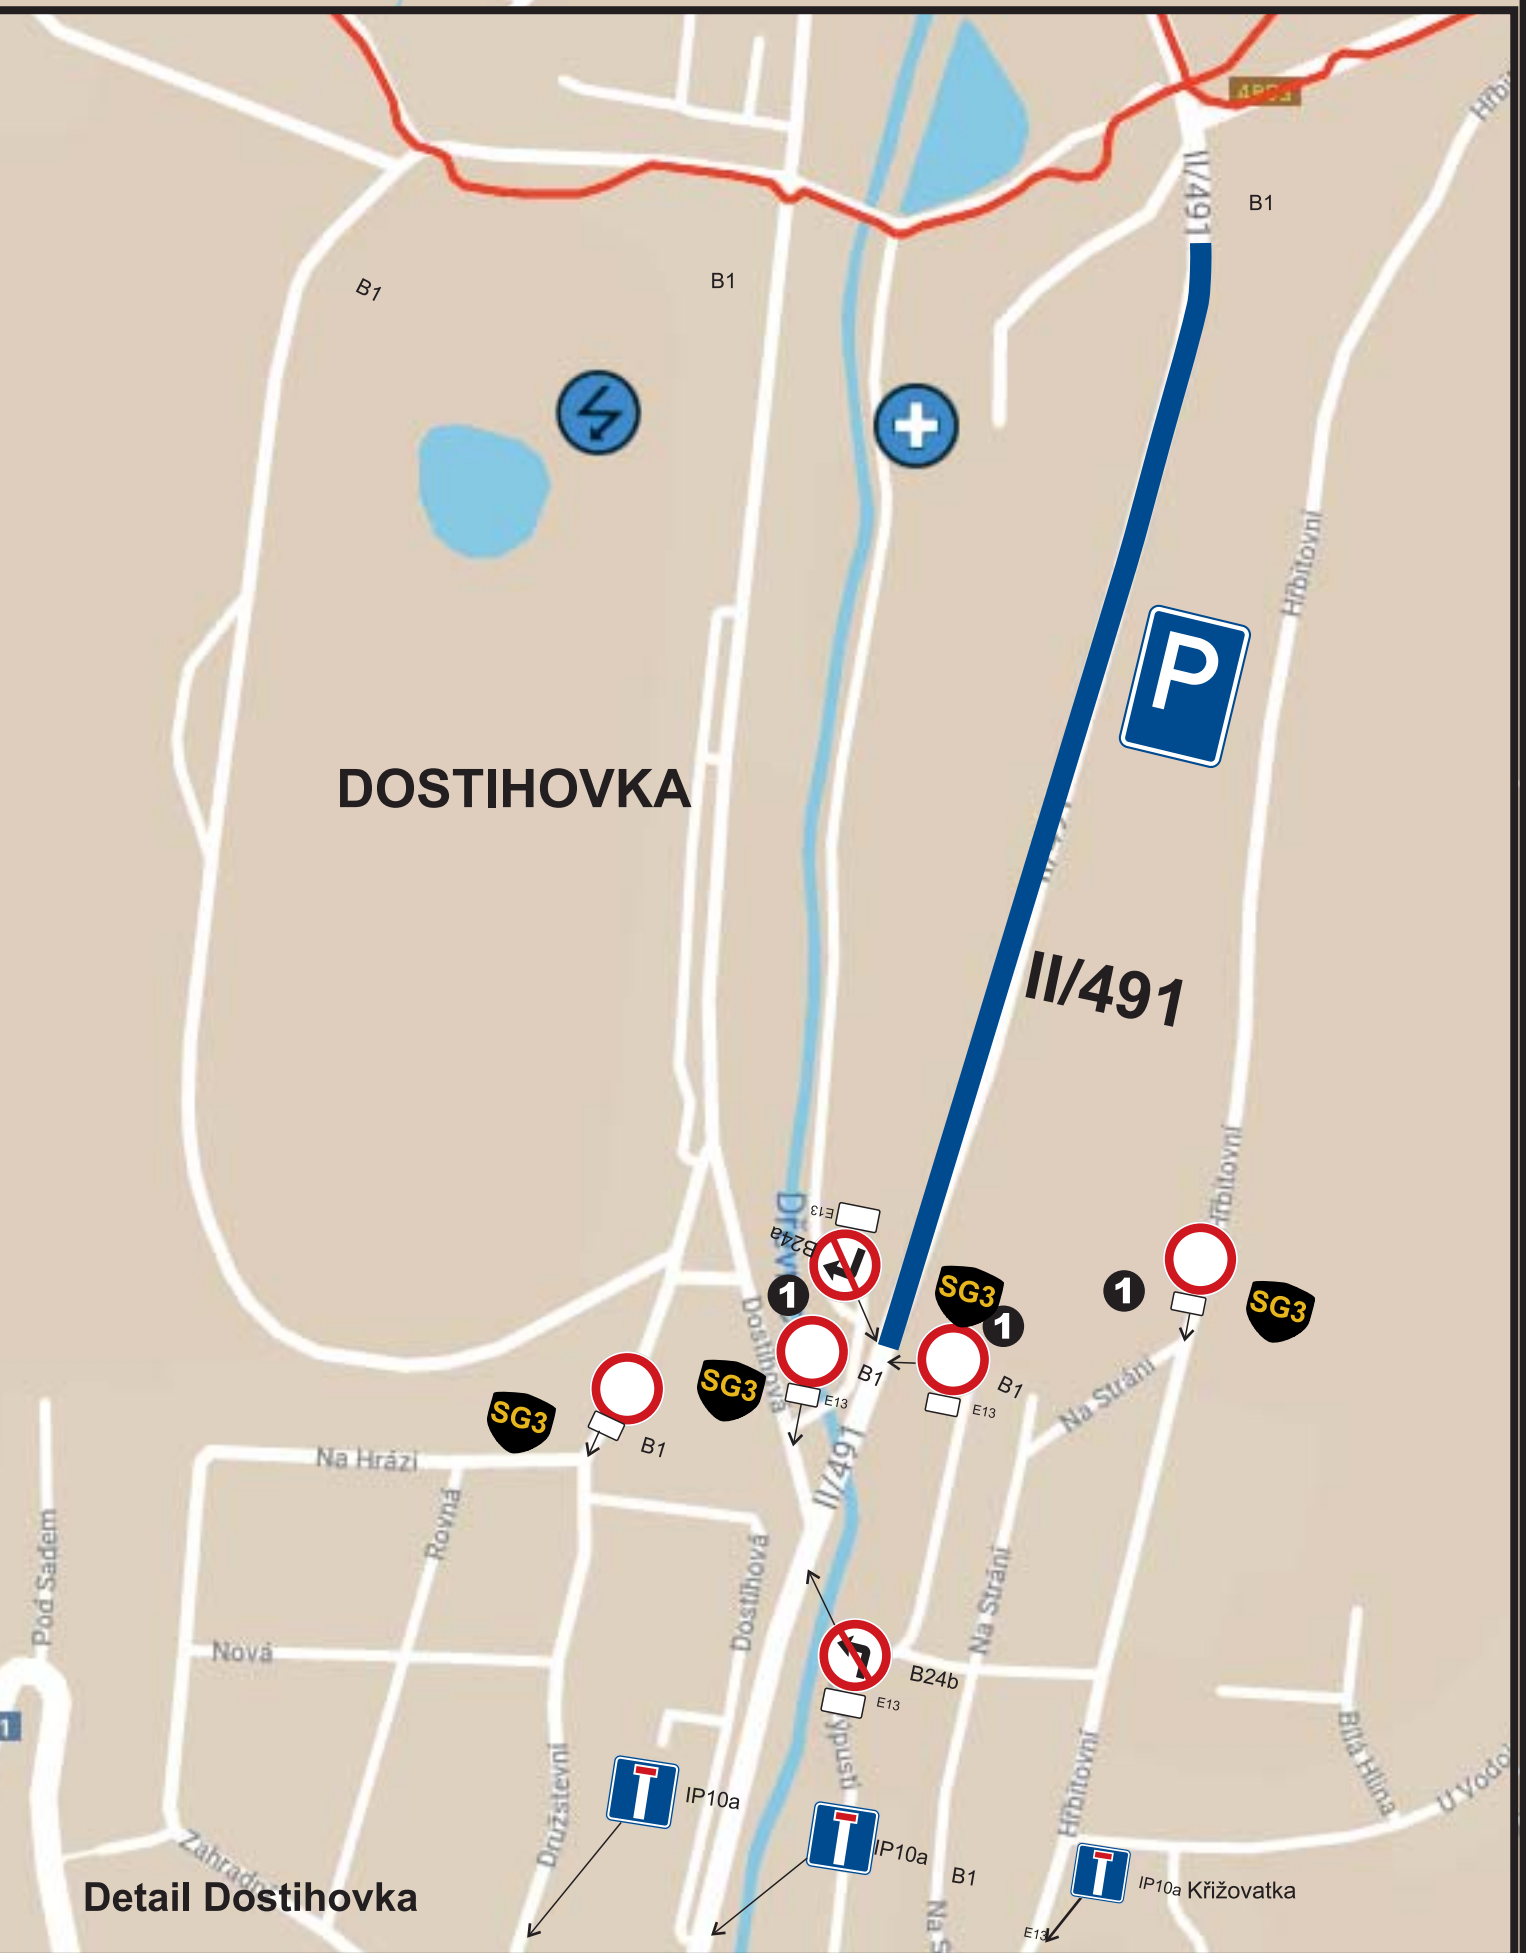

**detail č.1- křižovatka u Fiatu**  
**detail č. 2 - křižovatka nad**  
**nemocnicí u Lidlu**

# Detail městská RZ 001 - Tyršovo nábřeží

Parkoviště na ulici Vodní od 25.8.2022 od 19,00hod - 26. 8. 2022.

1.

(název firmy dle stálého dopravního značení)

2.

Parkoviště na ulici Trávník podél ostrůvku u parkoviště autobusů od 25.8.2022 od 19,00hod - 26. 8. 2022

## RZ 10, 13 Pindula

RZ 2,5 Březová

MIMO POVOLENÍ POŘADATELE E13

Detail samostatný

Detail Dostihovka

1 MIMO POVOLENÍ POŘADATELE

Hrobice

HROBICE

Kašava

Vičková

Fryšták

RZ 2,6 Březová

Detail objíždná trasa

Umístit za výjezd z průmyslové zóny

Po levé straně je vjezd na pole