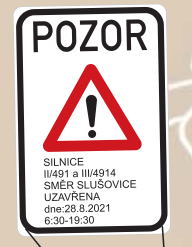

Kašava

Vičková

Fryšták

RZ 2,6 Březová

Detail objíždná trasa

Umístit za výjezd z průmyslové zóny

Po levé straně je vjezd na pole