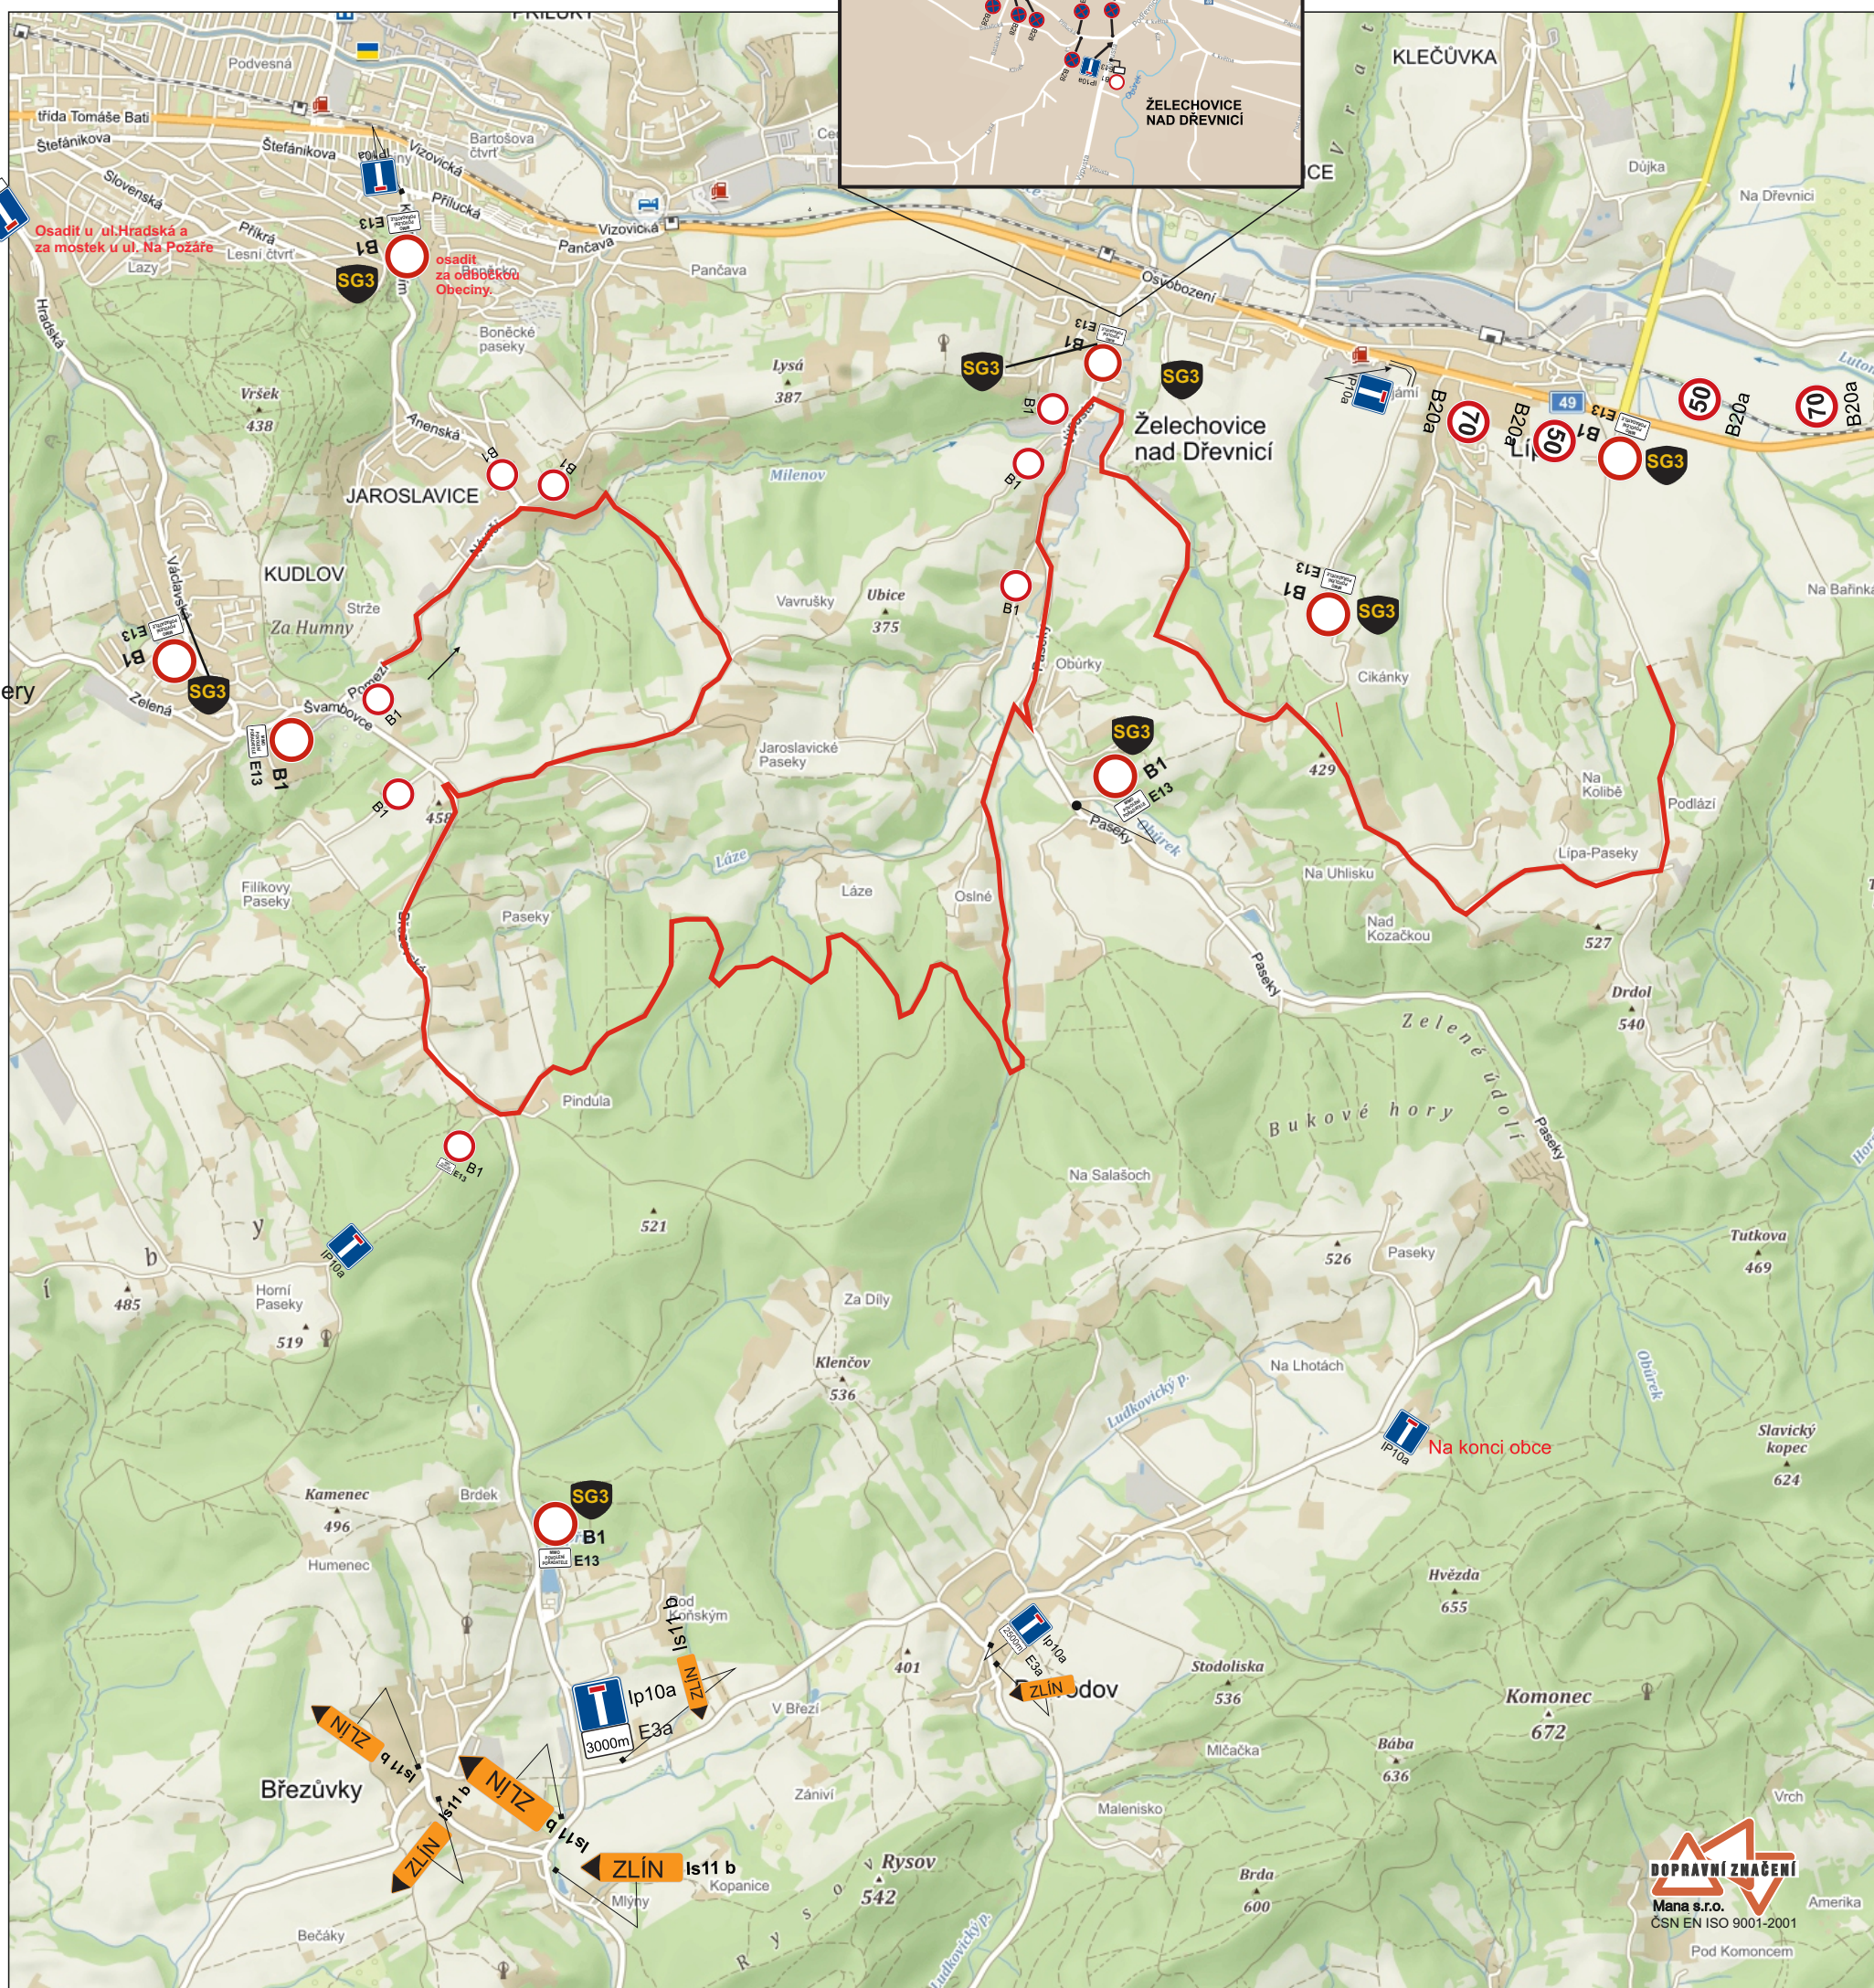

RZ 10, 13 Pindula