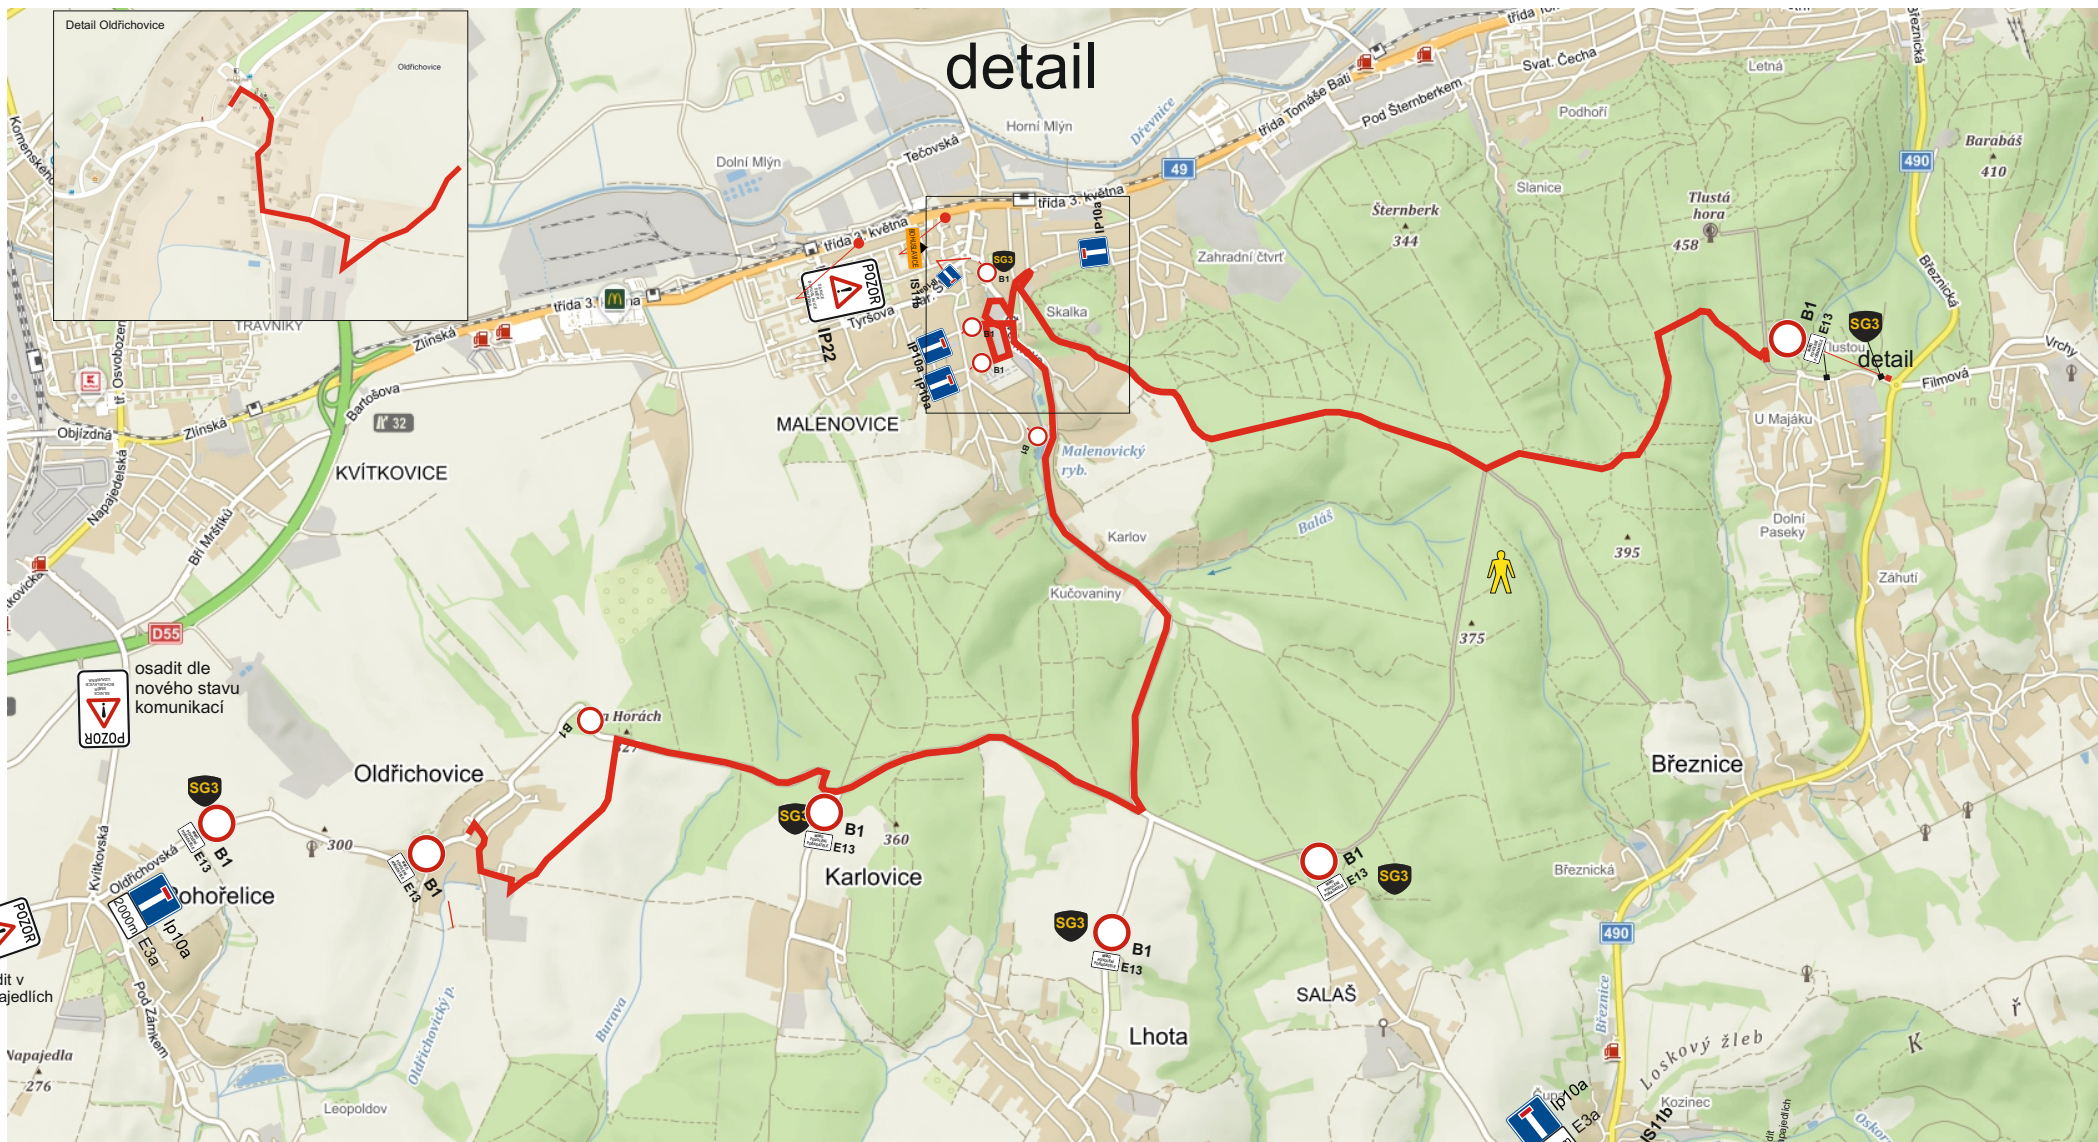

RZ 9, 12 Maják