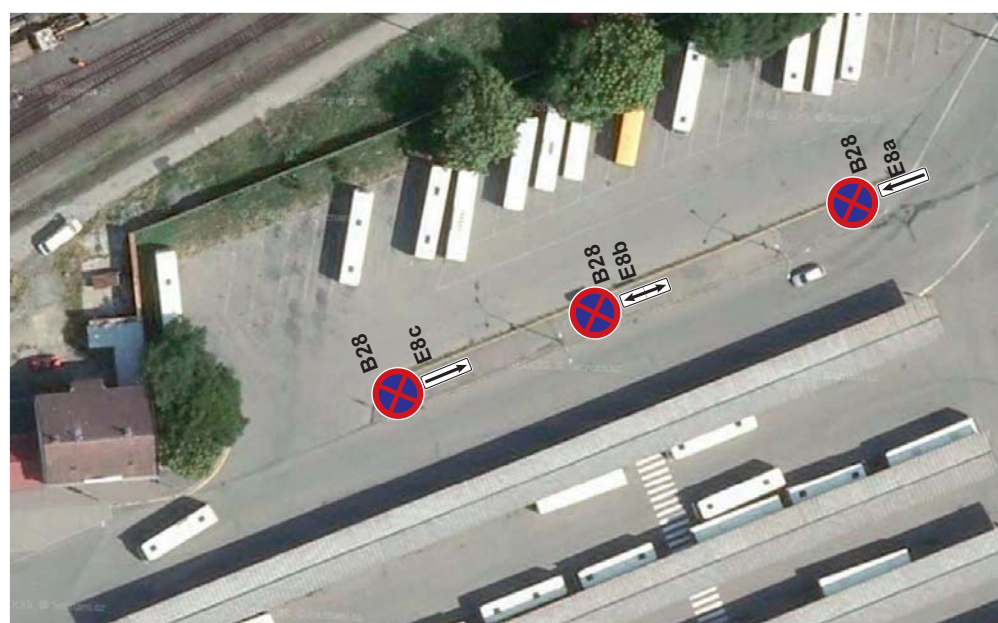

Parkoviště na ulici Trávník podél ostrůvku u parkoviště autobusů od 25.8.2022 od 19,00hod - 26. 8. 2022

3.