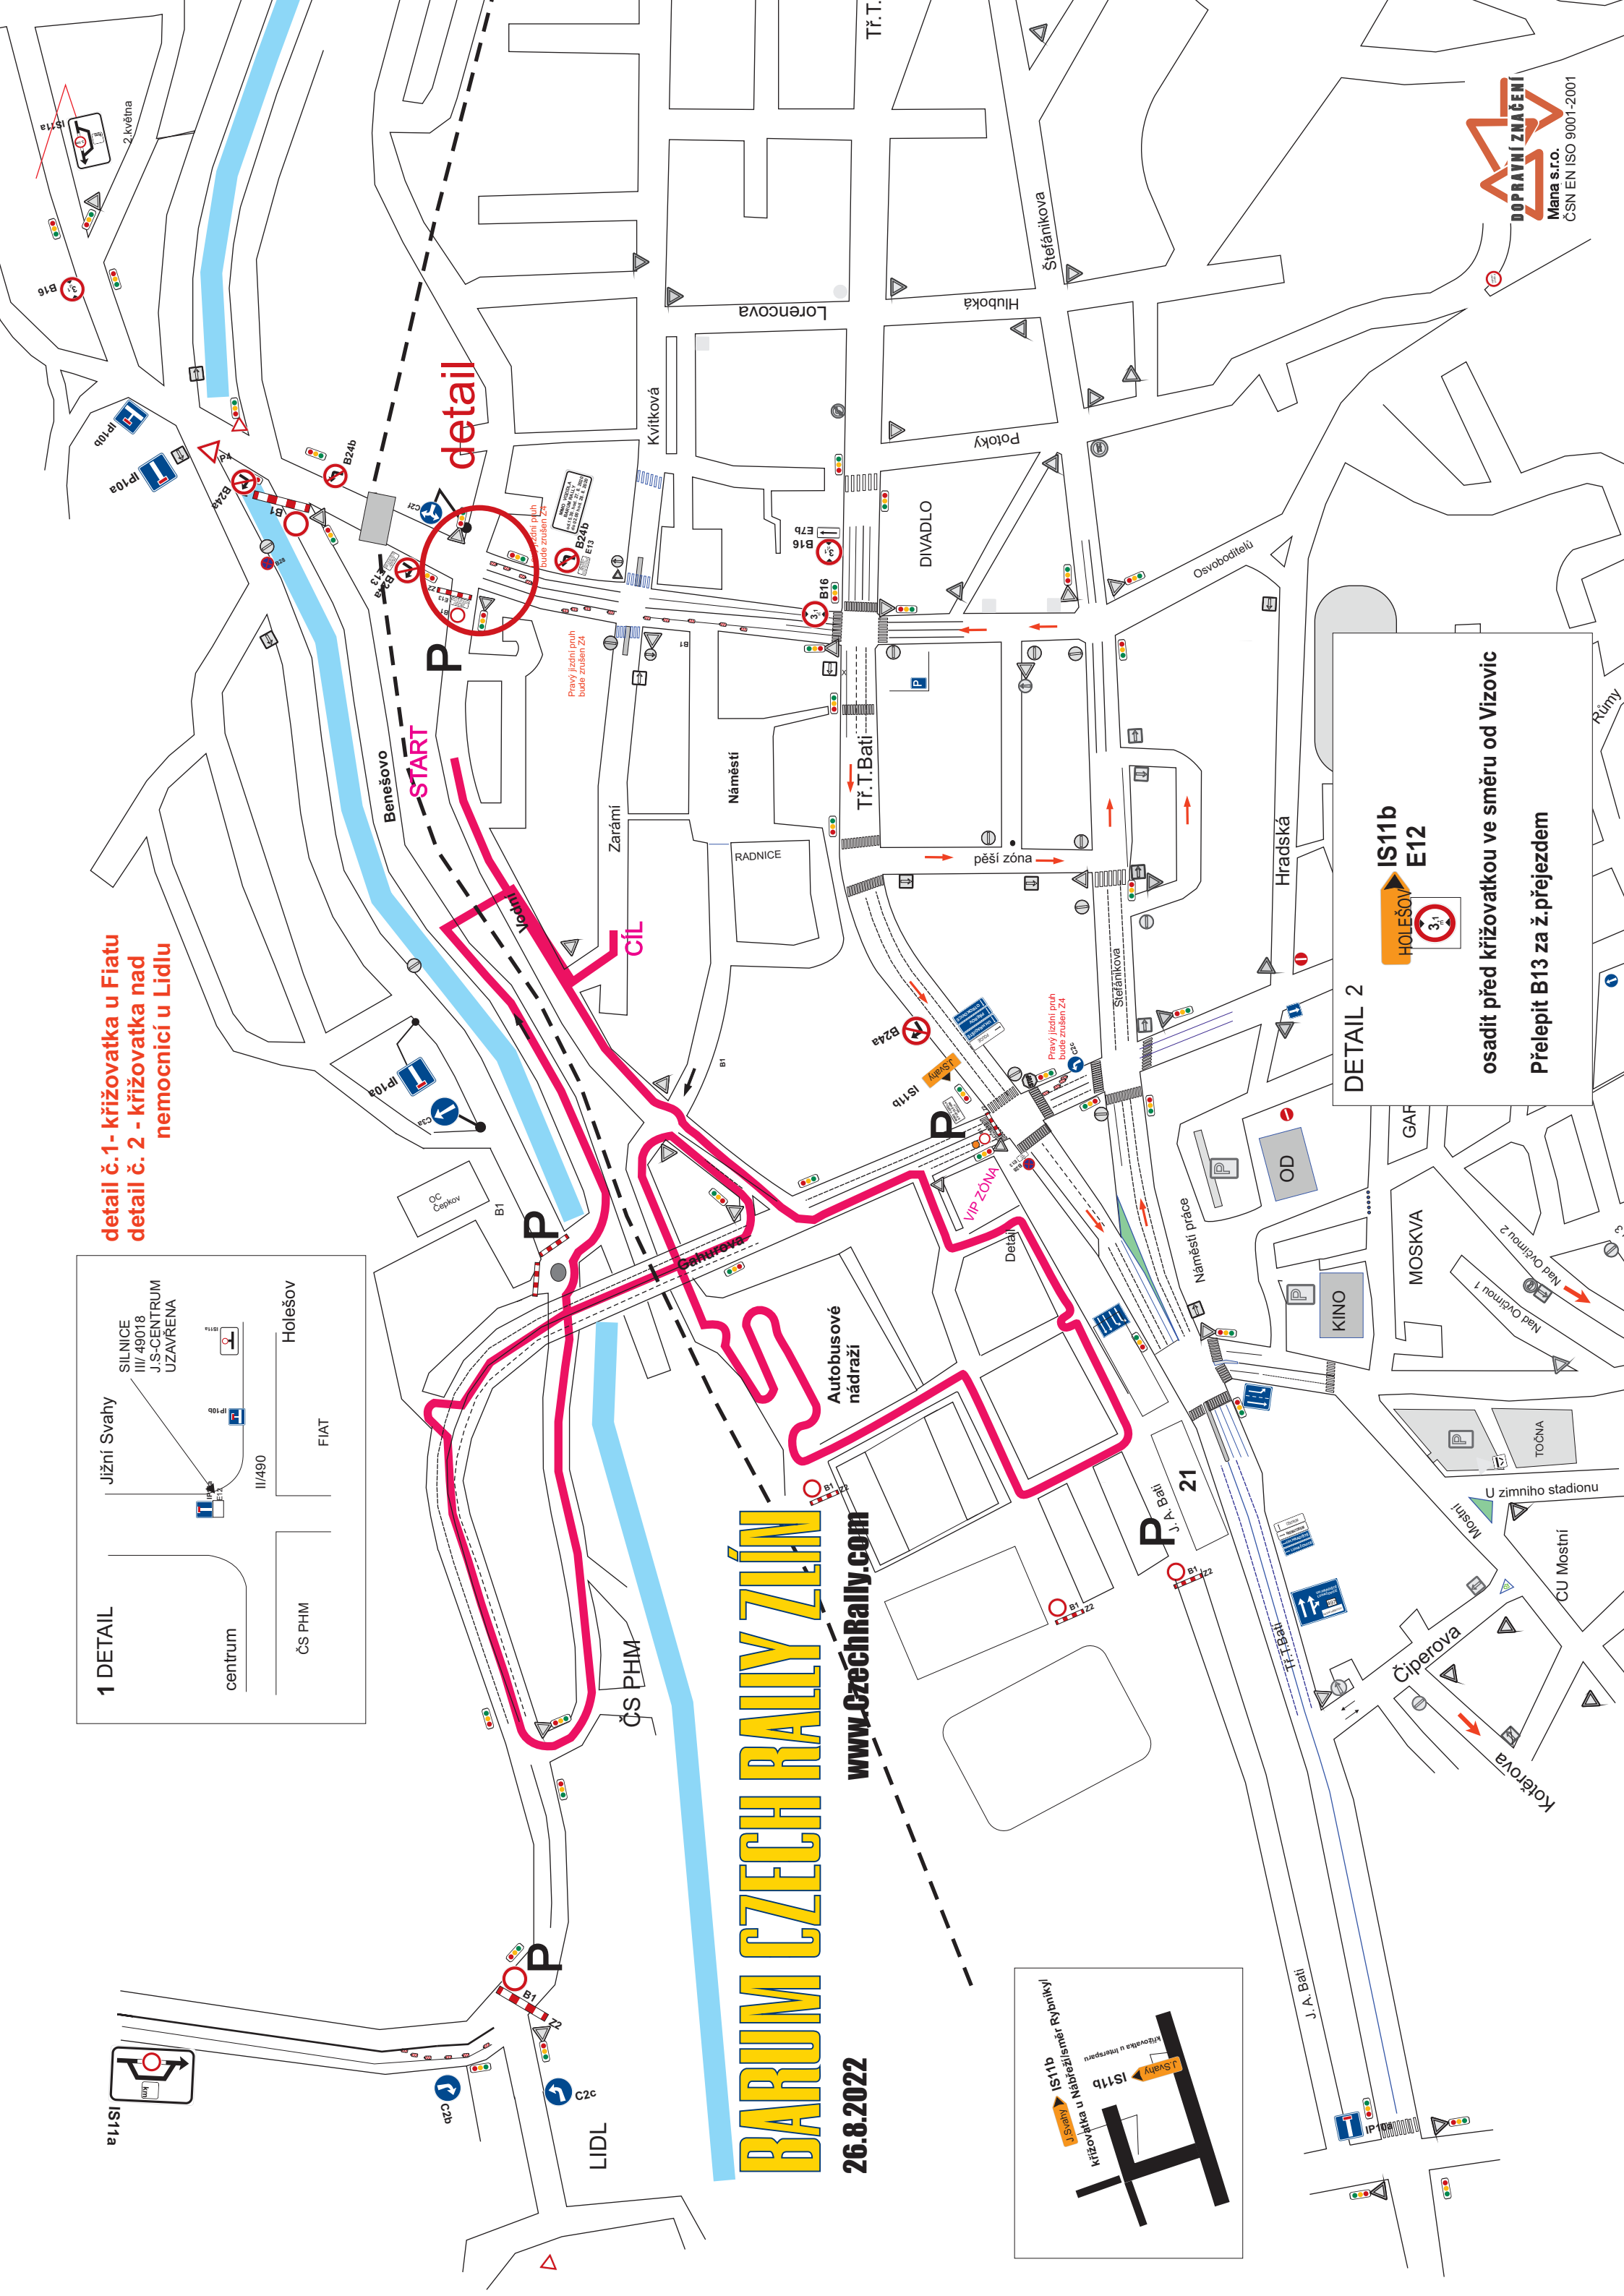

# BARUM CZECH RALLY ZÍM

26.8.2022

[www.CzechRally.com](http://www.CzechRally.com)

**detail č.1- křižovatka u Fiatu**  
**detail č. 2 - křižovatka nad nemocnicí u Lidlu**

**DETAIL 2**

**osadit před křižovatkou ve směru od Vizovic**  
**Přelepit B13 za ž.přejezdem**

**detail č.1- křižovatka u Fiatu**  
**detail č. 2 - křižovatka nad**  
**nemocnicí u Lidlu**

# PŘÍJEZD Z ULICE ZARÁMÍ NA NÁMĚSTÍ MÍRU

PŘI SLAVNOSTNÍM STARTU 26. 8. 2022  
PŘI SLAVNOSTNÍM CÍLI 28. 8. 2022

do 16:30

plastová svodidla

příjezd na náměstí

# Detail městská RZ 001 - Tyršovo nábřeží

Parkoviště na ulici Vodní od 25.8.2022 od 19,00hod - 26. 8. 2022.

1.

(název firmy dle stálého dopravního značení)

2.

Parkoviště na ulici Trávník podél ostrůvku u parkoviště autobusů od 25.8.2022 od 19,00hod - 26. 8. 2022