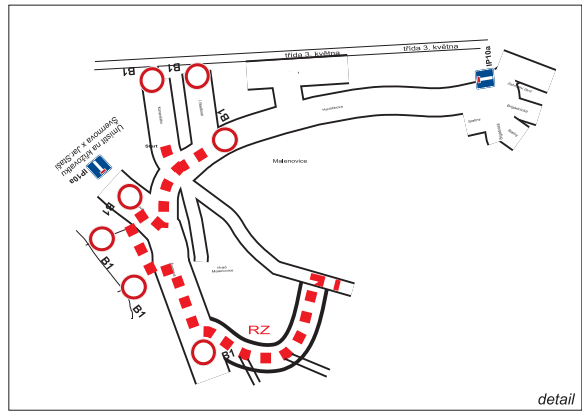

Detail 9/12 RZ Maják

IP22