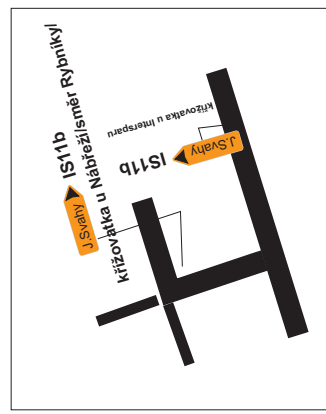

# BARUM CZECH RALLY ZÍM

26.8.2022

[www.CzechRally.com](http://www.CzechRally.com)

**detail č.1- křižovatka u Fiatu**  
**detail č. 2 - křižovatka nad nemocnicí u Lidlu**

**DETAIL 2**

**osadit před křižovatkou ve směru od Vizovic**  
**Přelepit B13 za ž.přejezdem**

**detail č.1- křižovatka u Fiatu**  
**detail č. 2 - křižovatka nad**  
**nemocnicí u Lidlu**