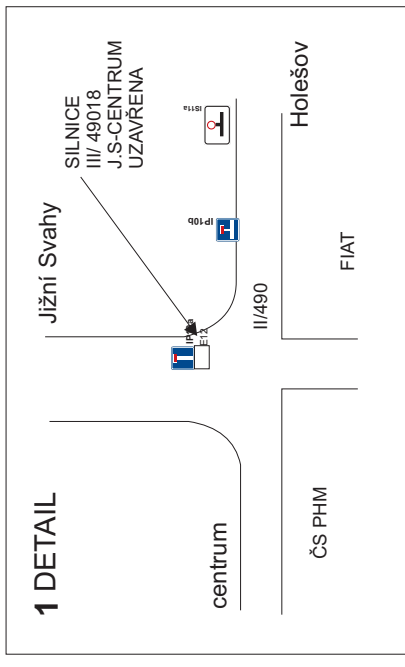

# BARUM CZECH RALLY ZÍM

26.8.2022

[www.CzechRally.com](http://www.CzechRally.com)

**detail č.1- křižovatka u Fiatu**  
**detail č. 2 - křižovatka nad nemocnicí u Lidlu**

**DETAIL 2**

**osadit před křižovatkou ve směru od Vizovic**  
**Přelepit B13 za ž.přejezdem**

**detail č.1- křižovatka u Fiatu**  
**detail č. 2 - křižovatka nad**  
**nemocnicí u Lidlu**