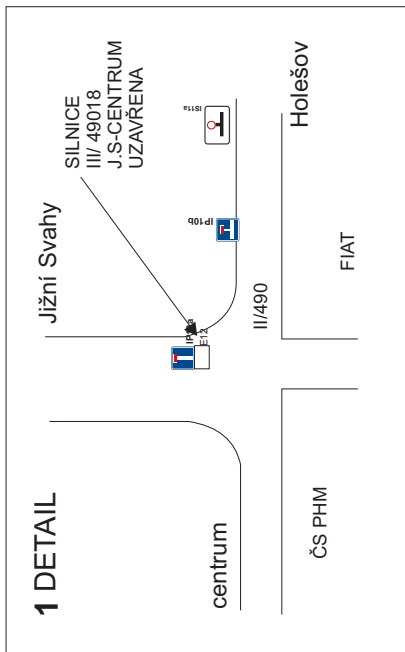

# BARUM CZECH RALLY ZÍM

26.8.2022

[www.CzechRally.com](http://www.CzechRally.com)

**detail č.1- křižovatka u Fiatu**  
**detail č. 2 - křižovatka nad nemocnicí u Lidlu**

**DETAIL 2**

**osadit před křižovatkou ve směru od Vizovic**  
**Přelepit B13 za ž.přejezdem**

**detail č.1- křižovatka u Fiatu**  
**detail č. 2 - křižovatka nad**  
**nemocnicí u Lidlu**