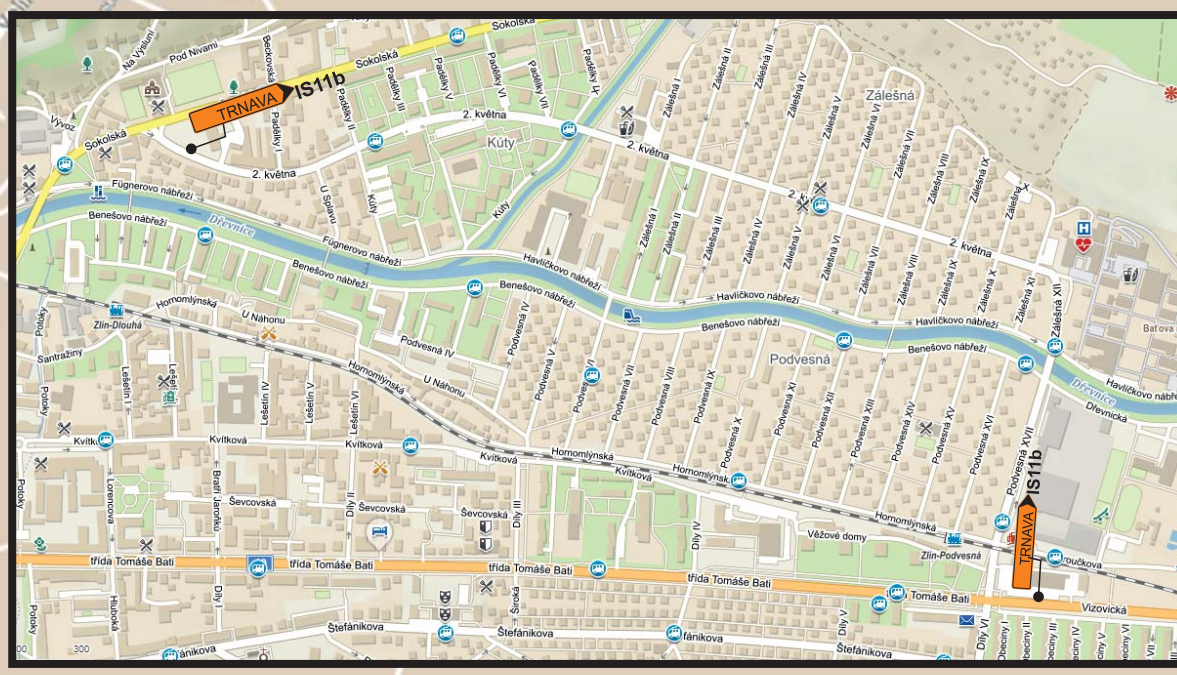

**detail č.1- křižovatka u Fiatu**  
**detail č. 2 - křižovatka nad**  
**nemocnicí u Lidlu**

BŘEZOVÁ

SLUŠOVICE

VESELÁ

VELIKOVÁ

HVOZDNÁ

LUKOV

FRYŠTÁK

ŠTÍPA

Kašava

Vičková

Fryšták

RZ 2,6 Březová

Detail objíždná trasa

Umístit za výjezd z průmyslové zóny

Po levé straně je vjezd na pole