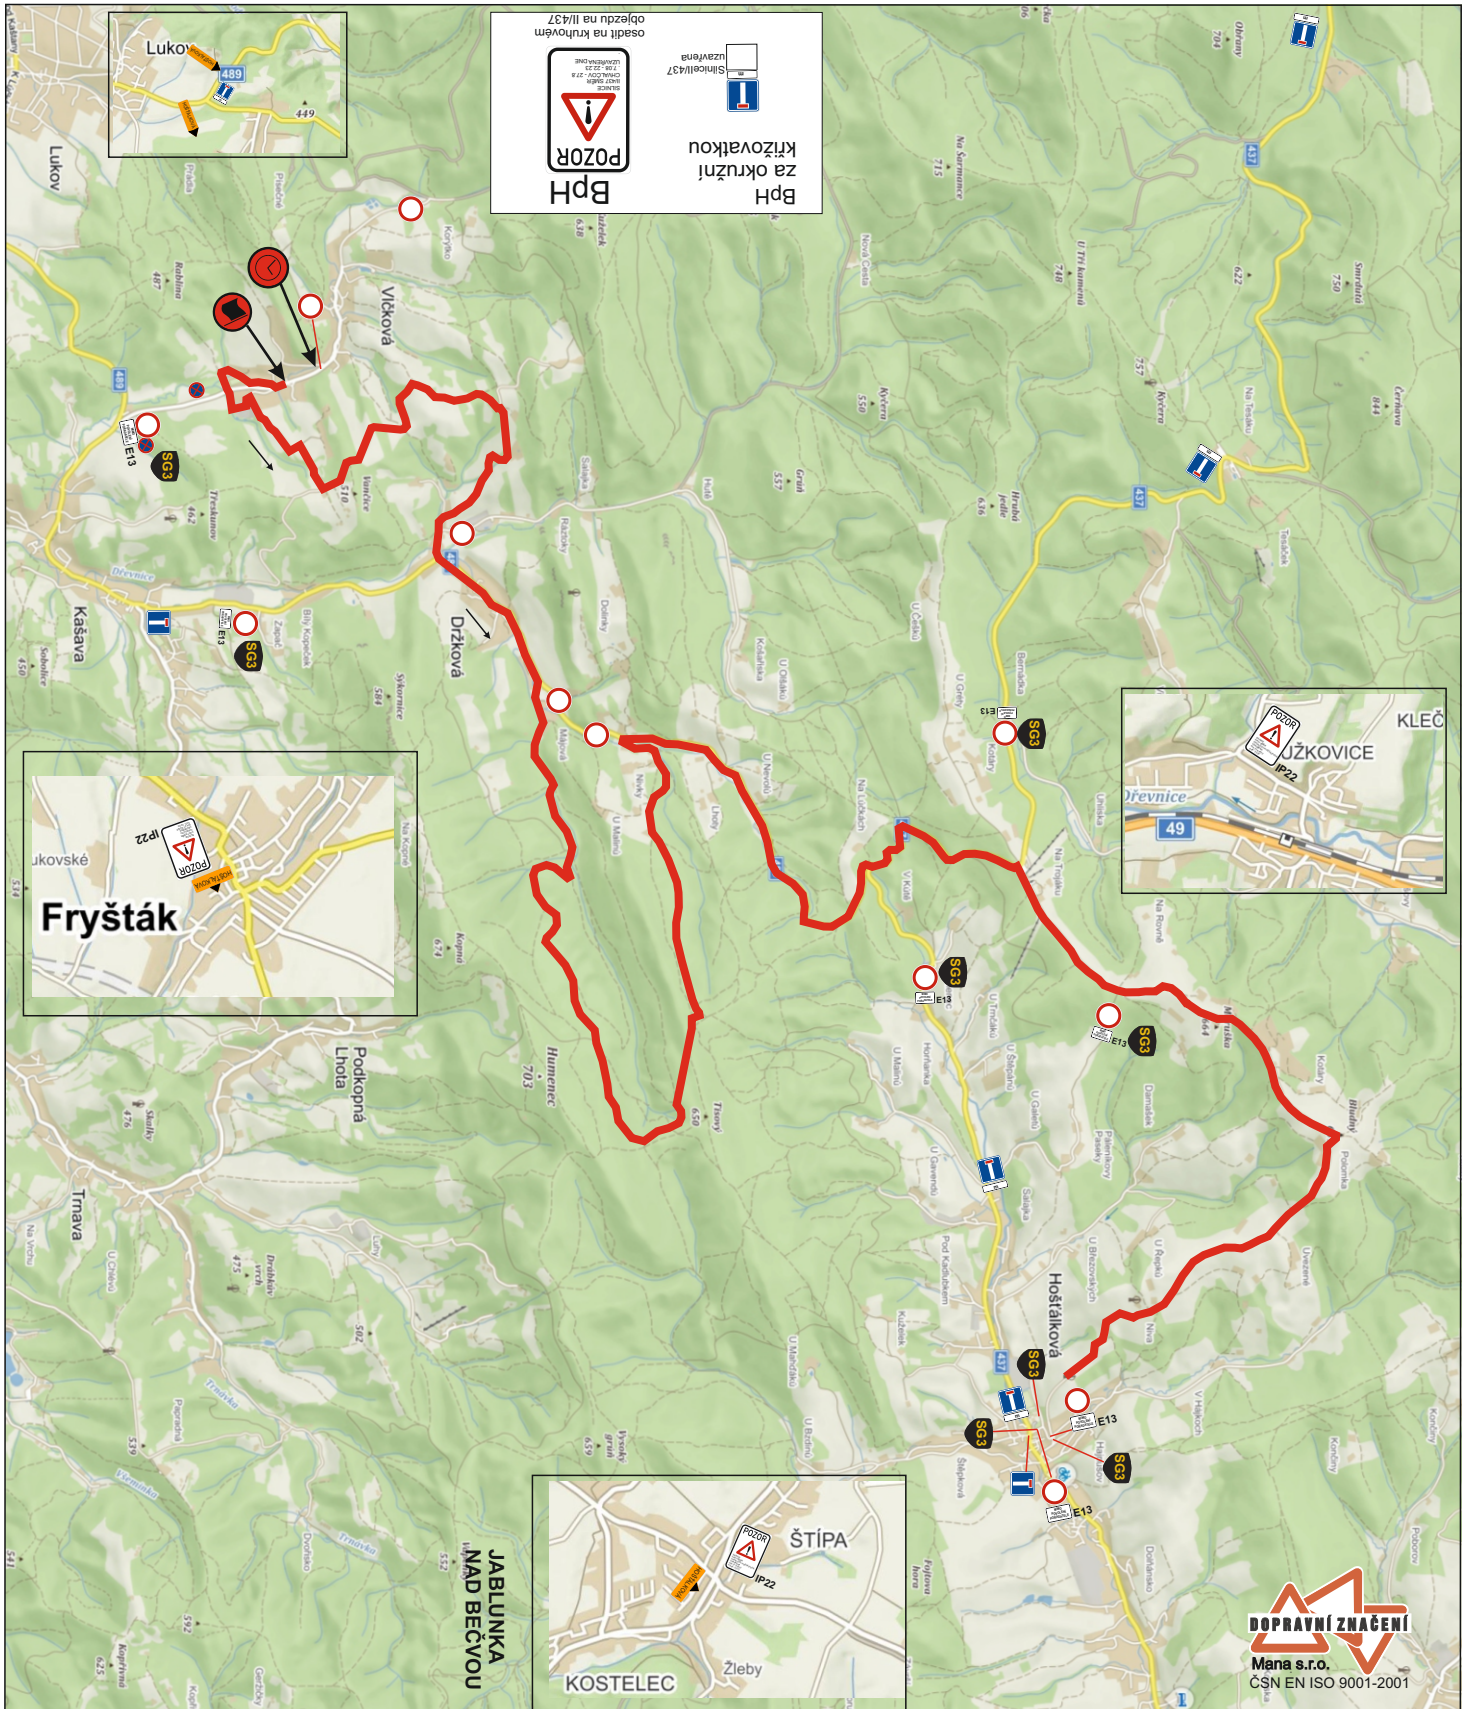

## 5. Parkoviště Gahurova (RYO)

## 2. Parkoviště u Velkého kina a Hotel Moskva

26.8.2022

prostor pro závodní auta  
a vyjetí ke startu, MK Zarámí

## RZ 3,6 Držková

Kašava

Vičková

Fryšták

RZ 2,6 Březová

Detail objíždná trasa

Umístit za výjezd z průmyslové zóny

Po levé straně je vjezd na pole