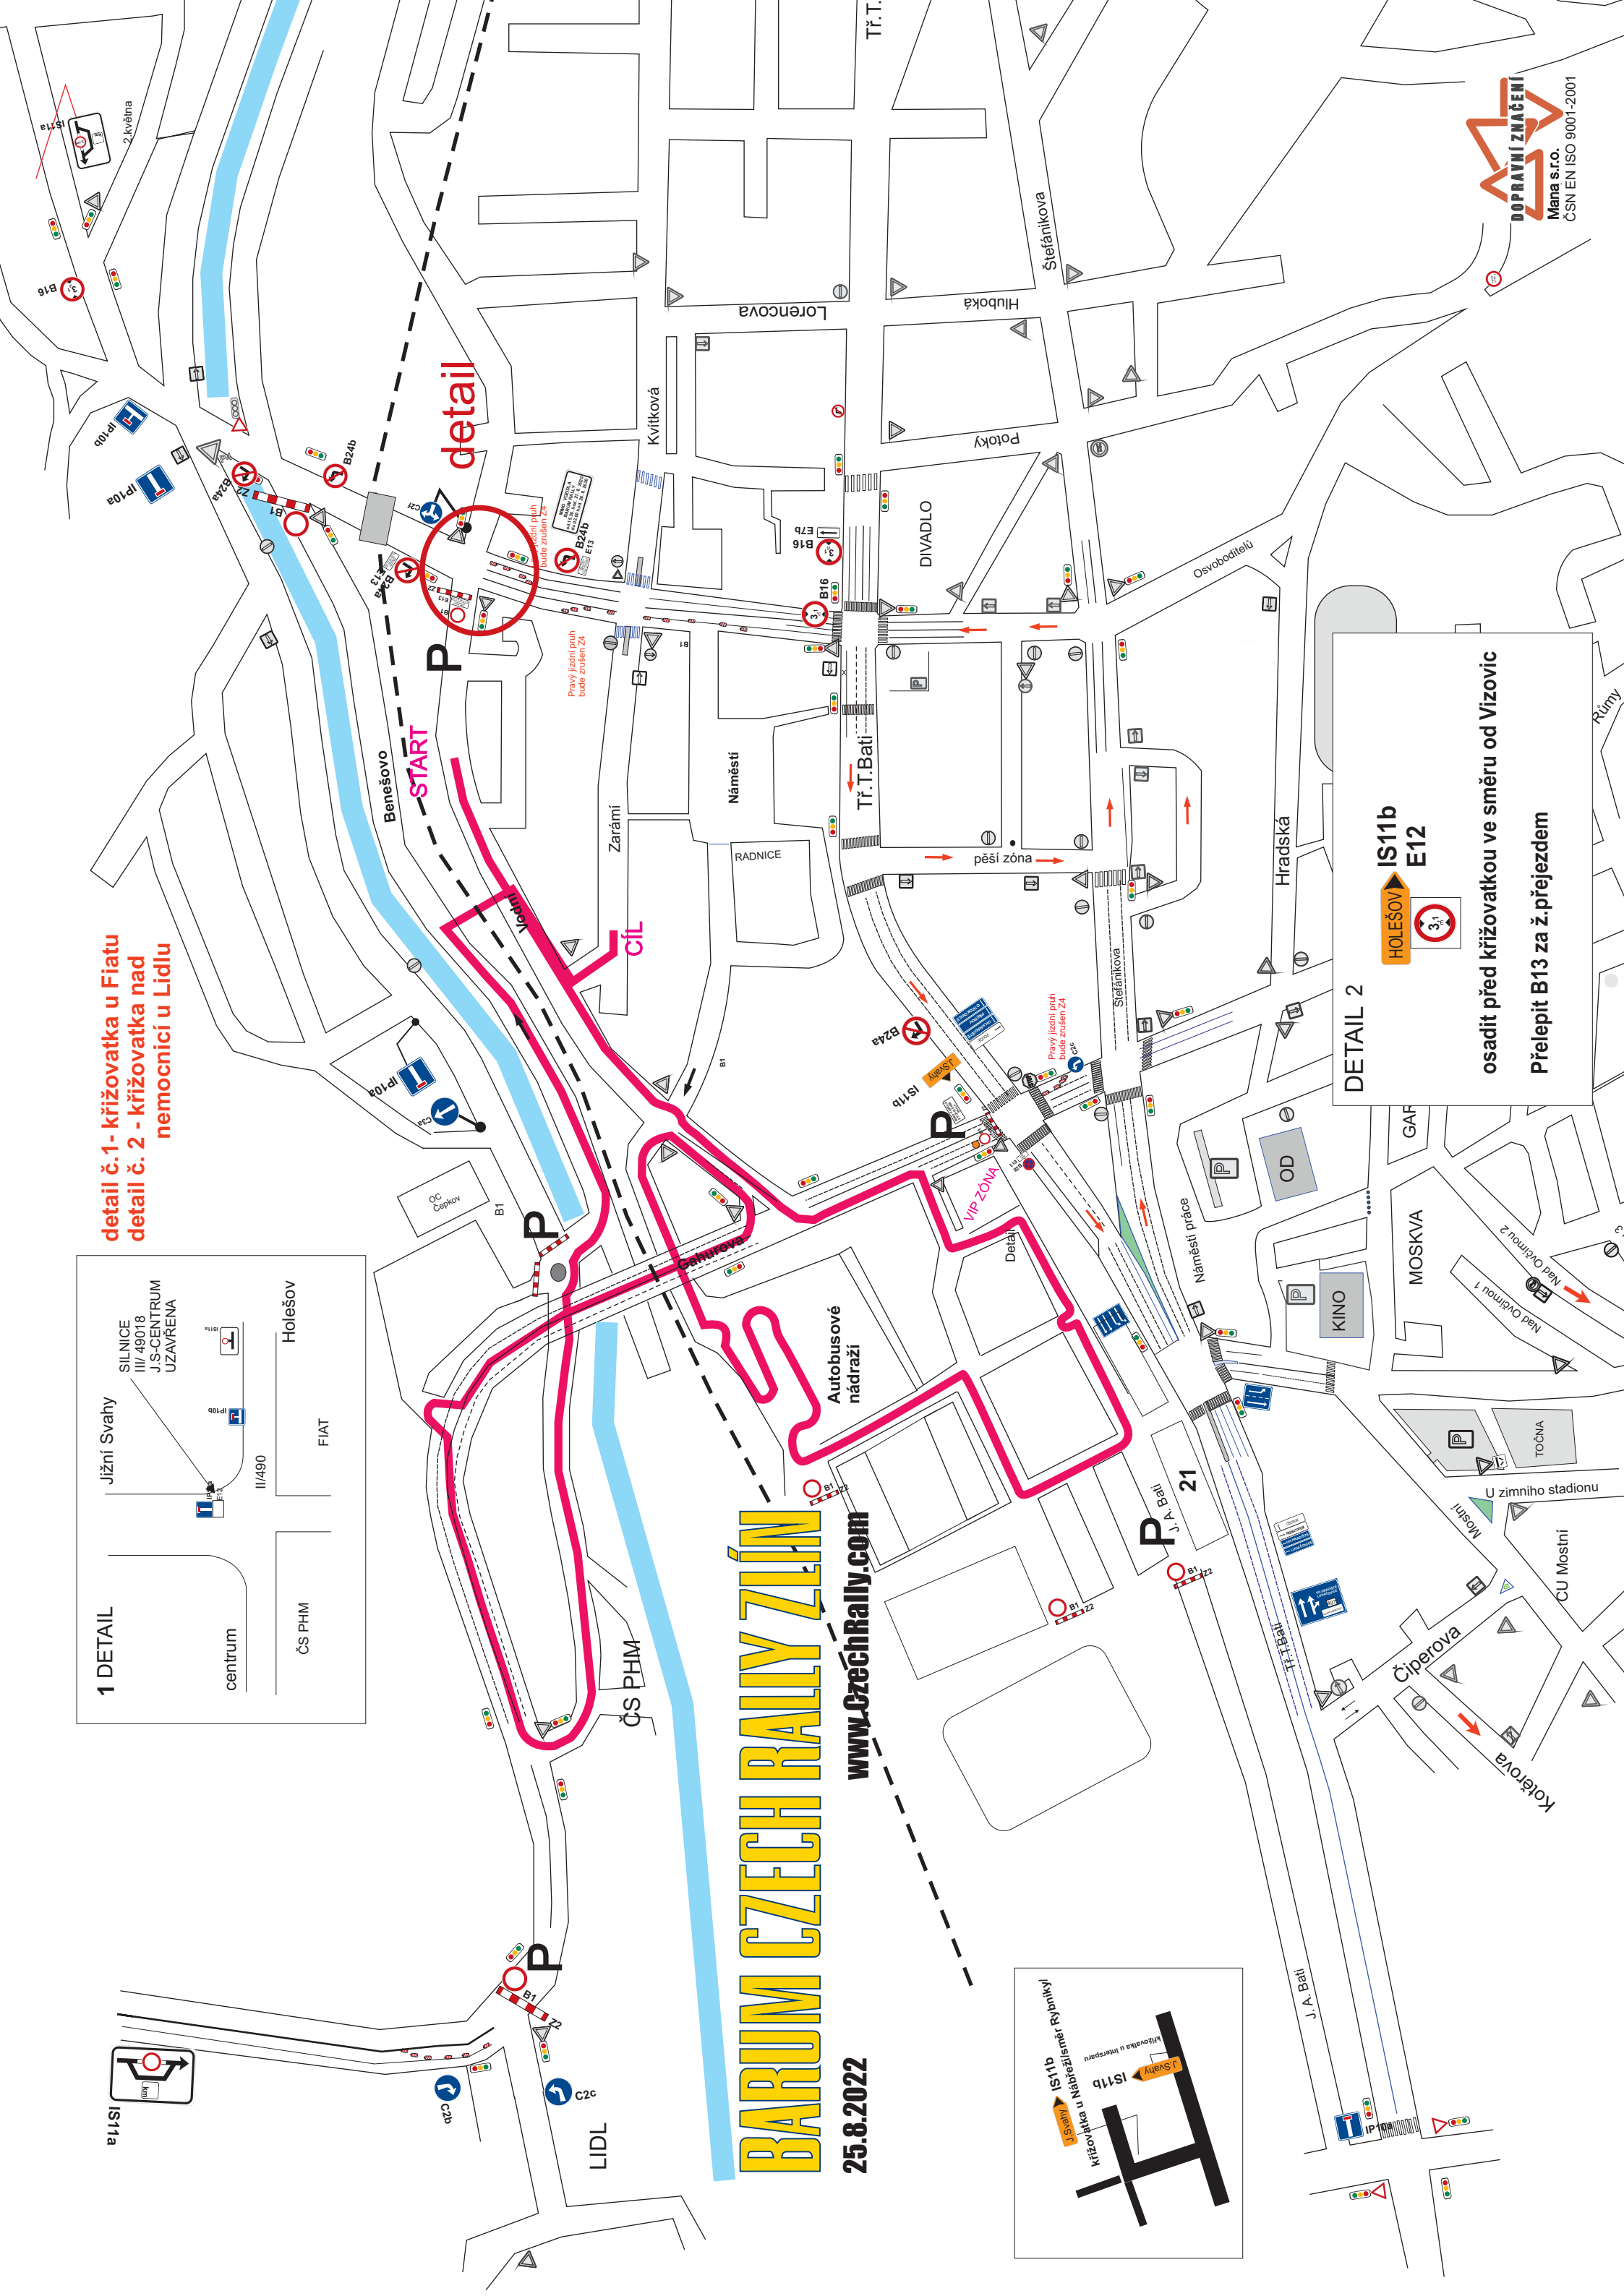

BARUM CZECH RALLY ZÍM

www.CzechRally.com

25.8.2022

DETAIL 2

osadit před křižovatkou ve směru od Vizovic
Přelepit B13 za ž.přejezdem