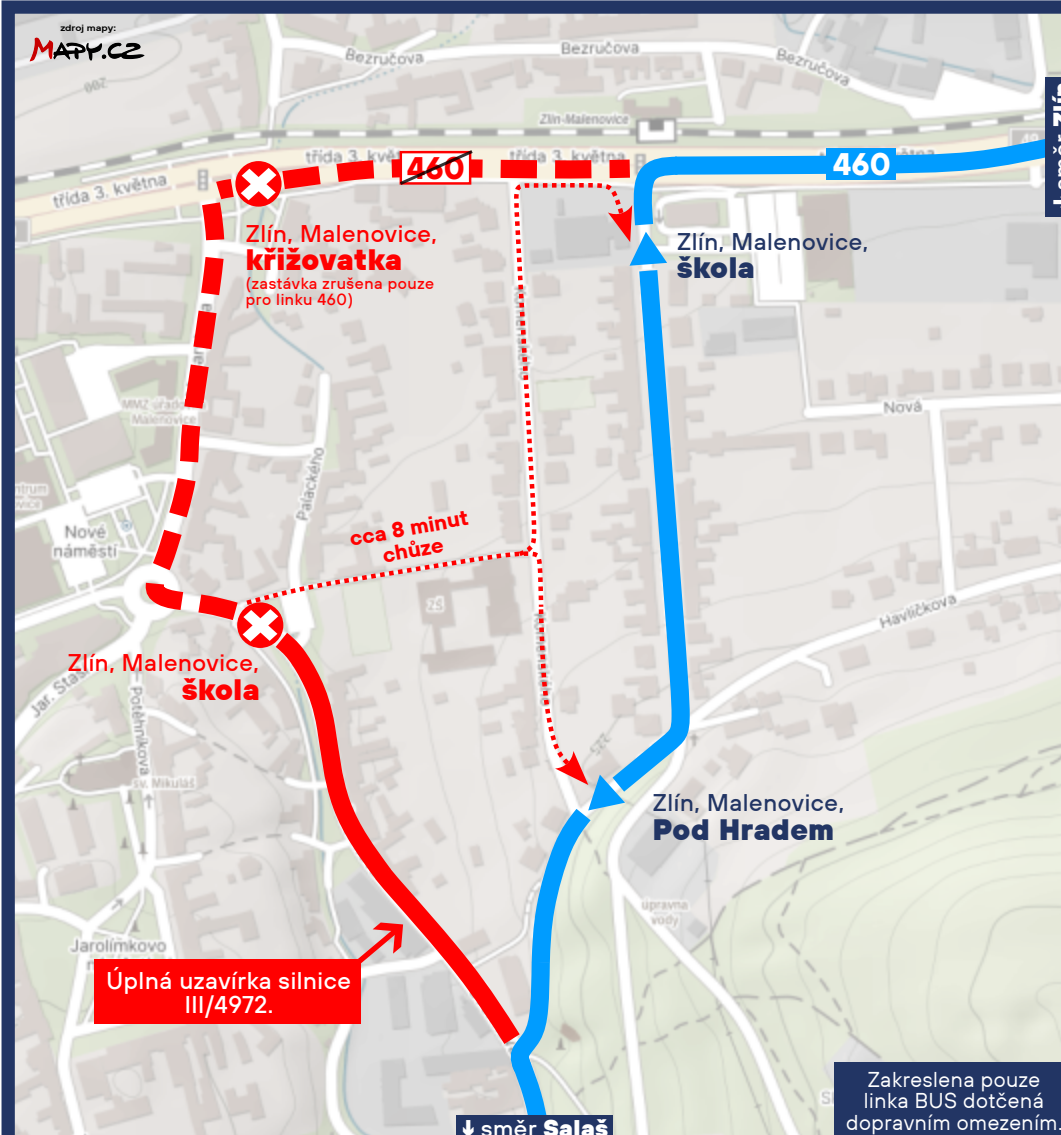

DOČASNÁ ZMĚNA

Integrovaná doprava
Zlínského kraje

Dispečink a info:
573 775 410 | www.idzk.cz

Aktuality a další změny:
fb.com/IDZKCZ @IDZK_cz

Objízdná trasa linky 460 a náhradní zastávky v Malenovicích

Aktuálně
z IDZK

Stavební úpravy Švermovy ulice ve Zlíně-Malenovicích (úplná uzavírka)

od neděle 01.09.2024
do čtvrtka 31.10.2024

460

Vážení cestující,
z důvodu stavebních úprav v části Švermovy ulice dojde v uvedeném termínu k následujícím změnám v dopravě:

Zastávka „Zlín, Malenovice, škola“ ve směru jízdy Zlín-Salaš bude NAHRAZENA zastávkou „Zlín, Malenovice, Pod Hradem“.

Zastávka „Zlín, Malenovice, škola“ ve směru jízdy do centra města Zlín bude PŘESUNUTA do ulice I. Veselkové, vedle budovy McDonald's.

Zastávka „Zlín, Malenovice, křiž.“ bude pro linku 460 ZRUŠENA bez náhrady.

Na lince bude zaveden výlukový jízdní řád. Autobusová linka bude obousměrně vedena po objízdné trase ulicemi I. Veselkové a Světlov.

Za komplikace způsobené při cestování se omlouváme.
Koordinátor veřejné dopravy Zlínského kraje, s.r.o.

Zlínský kraj

Zakreslena pouze
linka BUS dotčená
dopravním omezením.